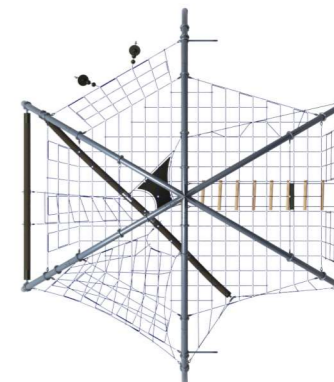

Канатный комплекс
Эльбрус

10007

8000×7000×3970

15000×14000

7—12 лет

комплекс
может быть
дополнен
пластиковым
скатом