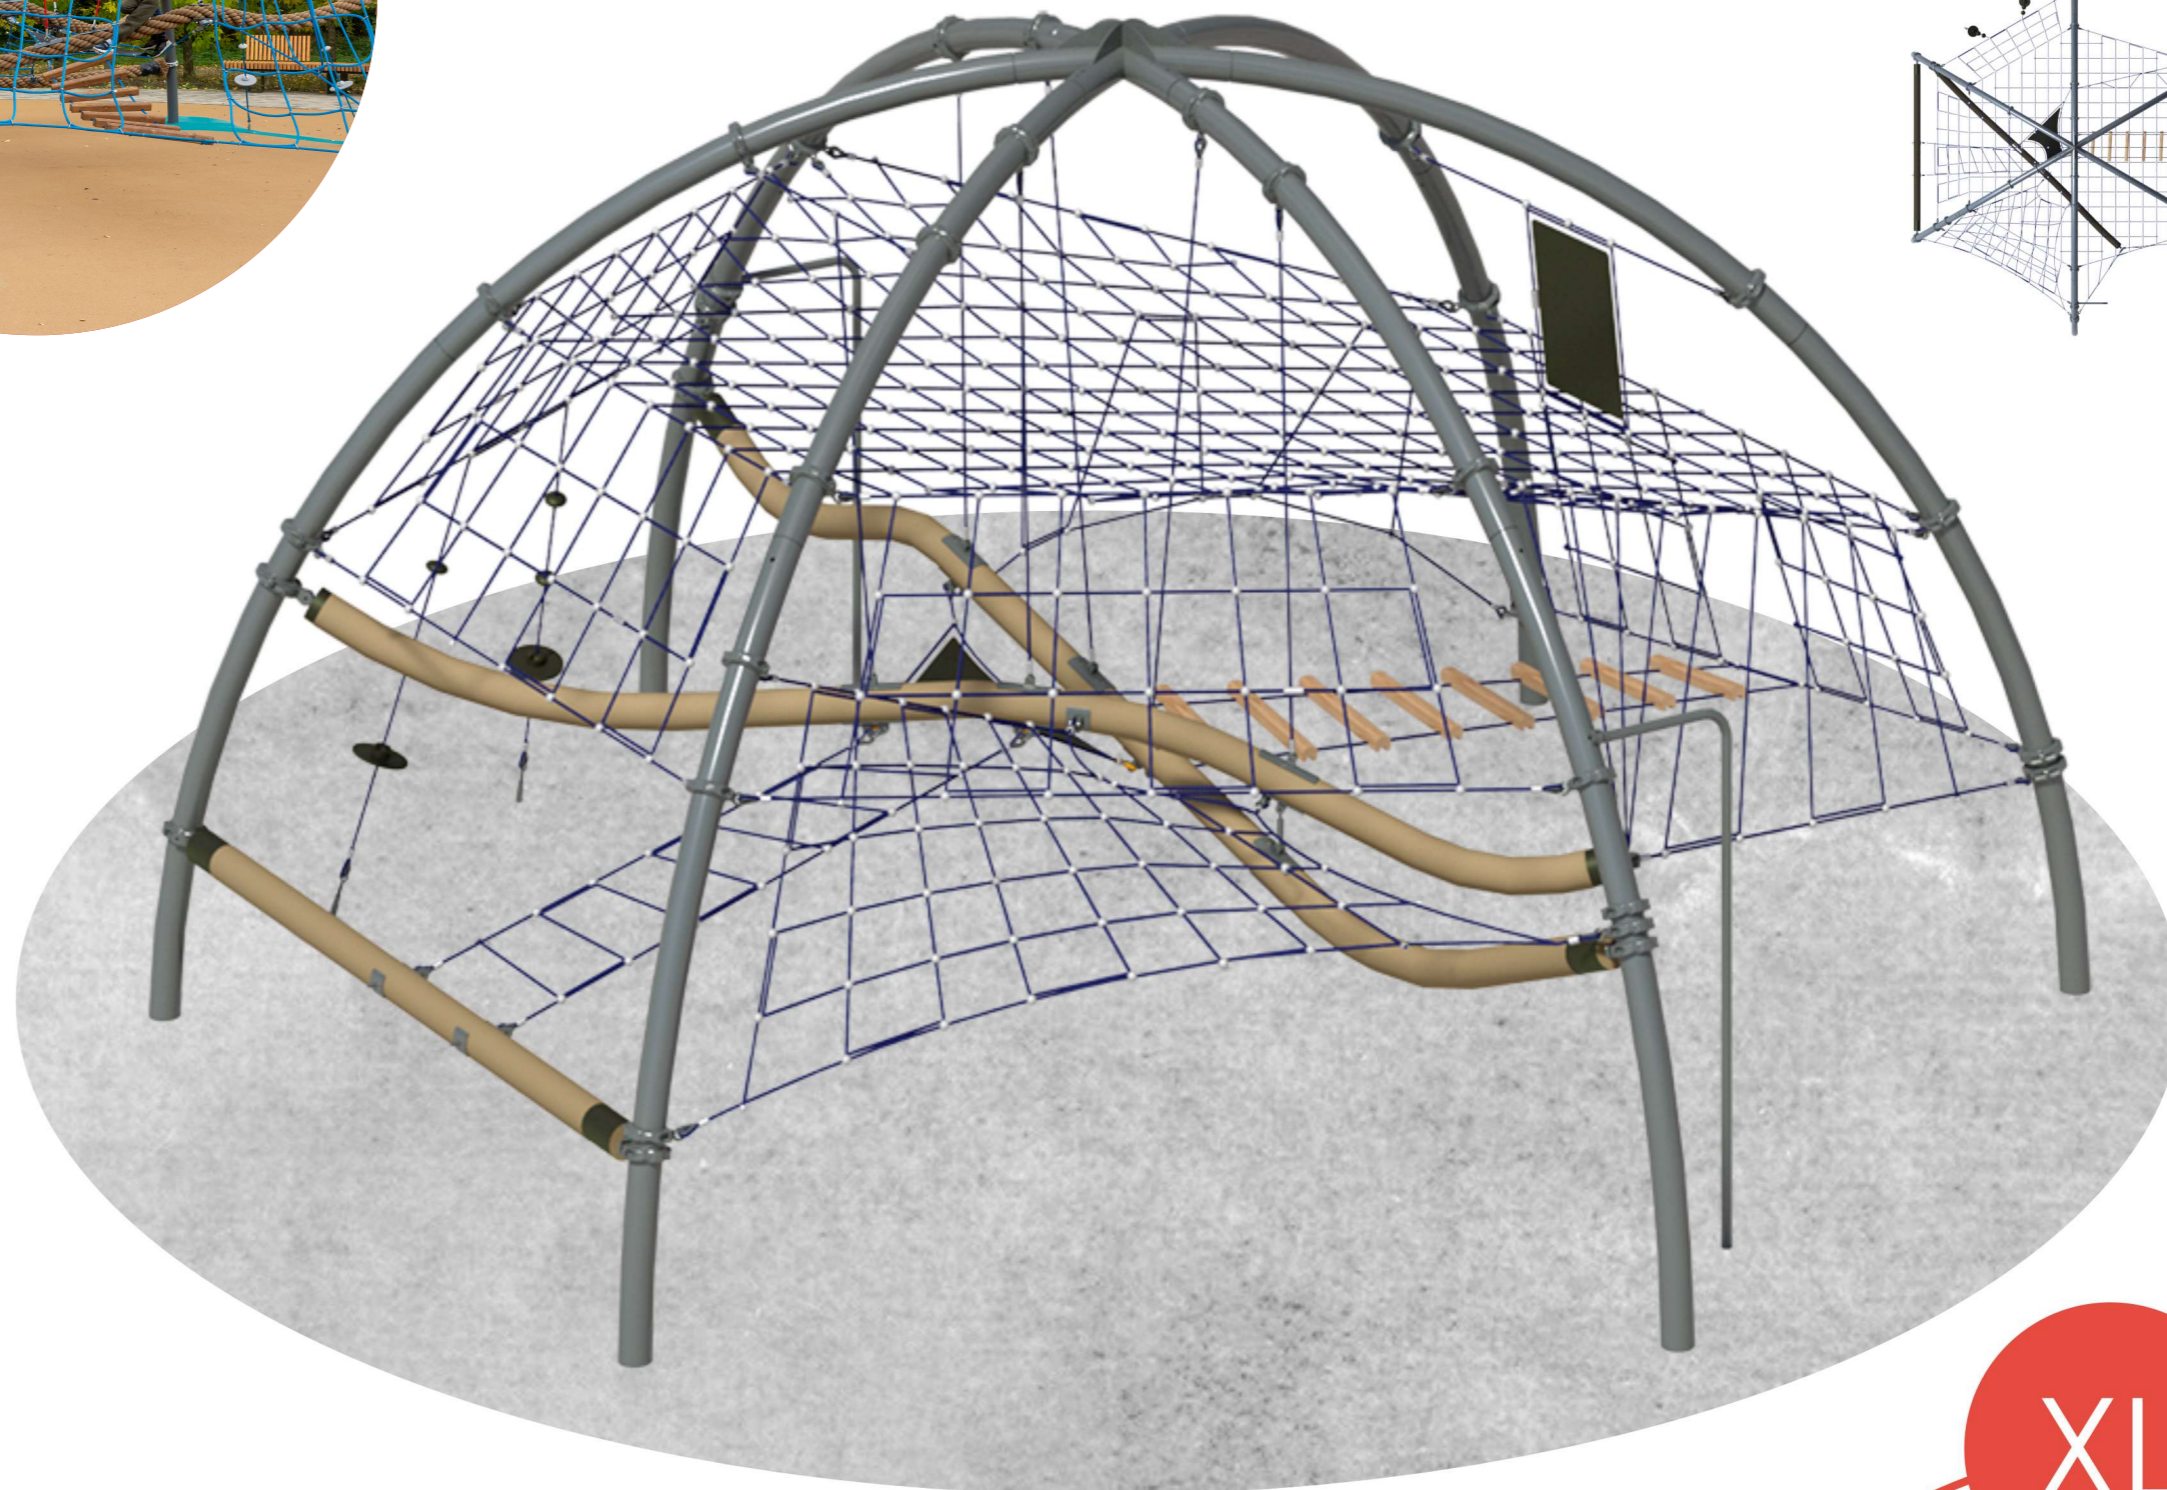

10006

3950×3950×3200

9350×9350

5—12 лет

Канатный комплекс
Эльбрус

10007

8000×7000×3970

15000×14000

7—12 лет

комплекс
может быть
дополнен
пластиковым
скатом

XL

Канатный комплекс
Пирамида 7×7

110521

6900×6900×3600

12700×12700

5—12лет