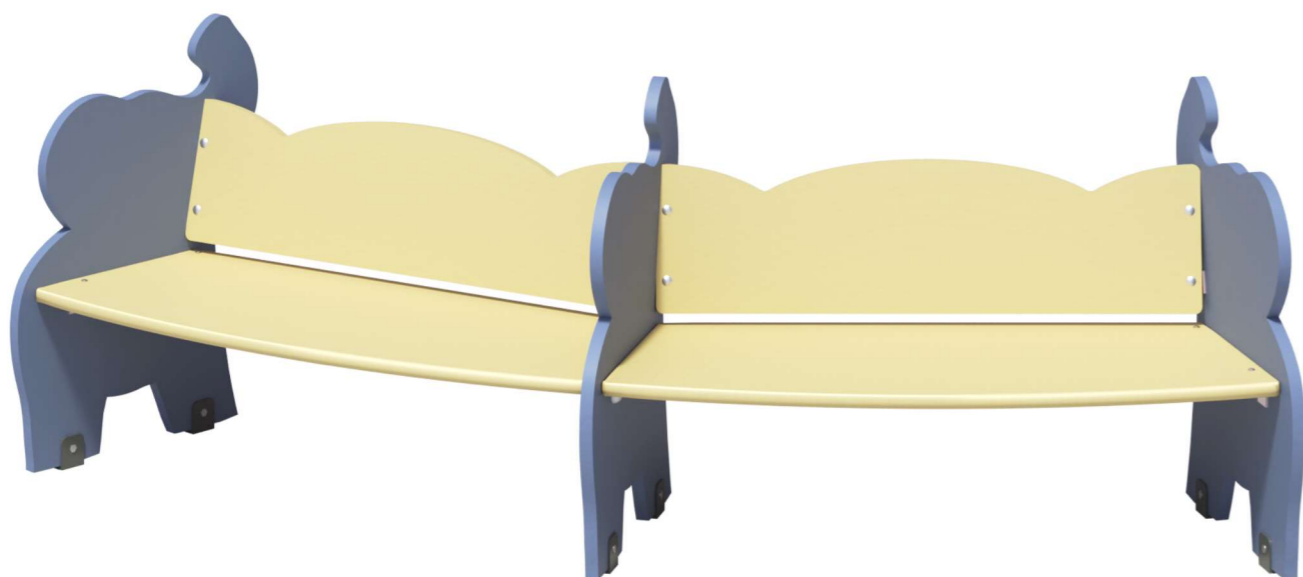

7401

830×490×760

3—7лет

скамейки детские

Детские скамейки

Разнообразный тематический дизайн скамеек позволит органично дополнить этим важным элементом любую детскую площадку, общественное пространство

Скамейка детская
Грибок

1600×1600×2250

3—7лет

301542

скамеечка
для всех

232
Скамейка детская
Слоник (радиальная)

7409

1680×640×760

3—7лет

Скамейка детская
Ушастик

1200×930×590

3—7лет

7436

233
Скамейка детская
со столом квадрат

1830×1830×740

3—7лет

7478