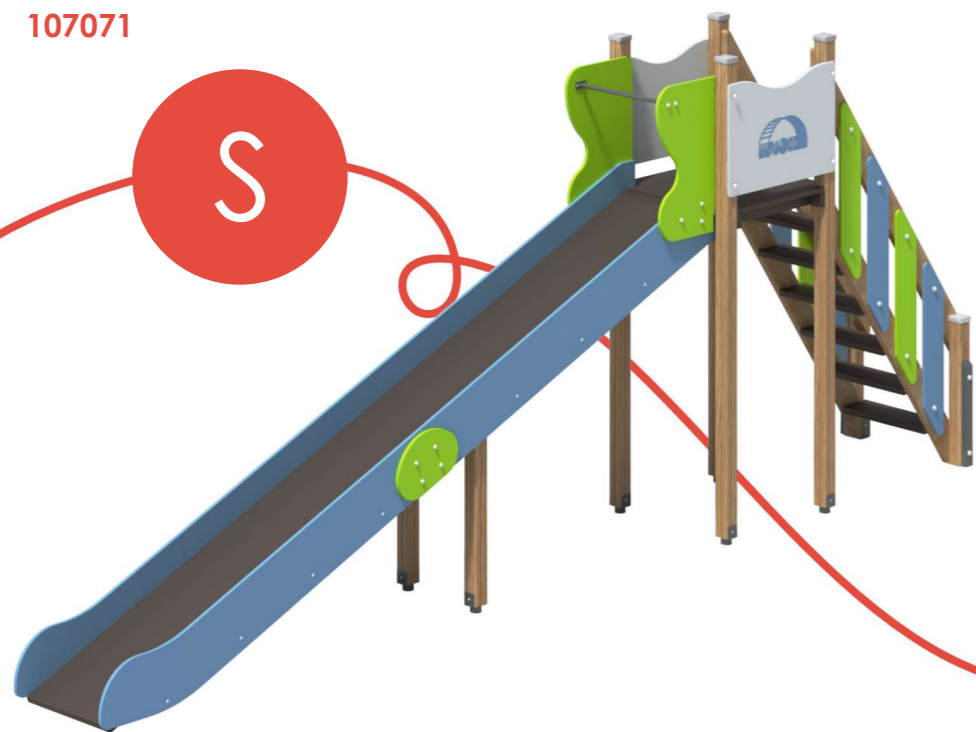

Горка
Догони
107071