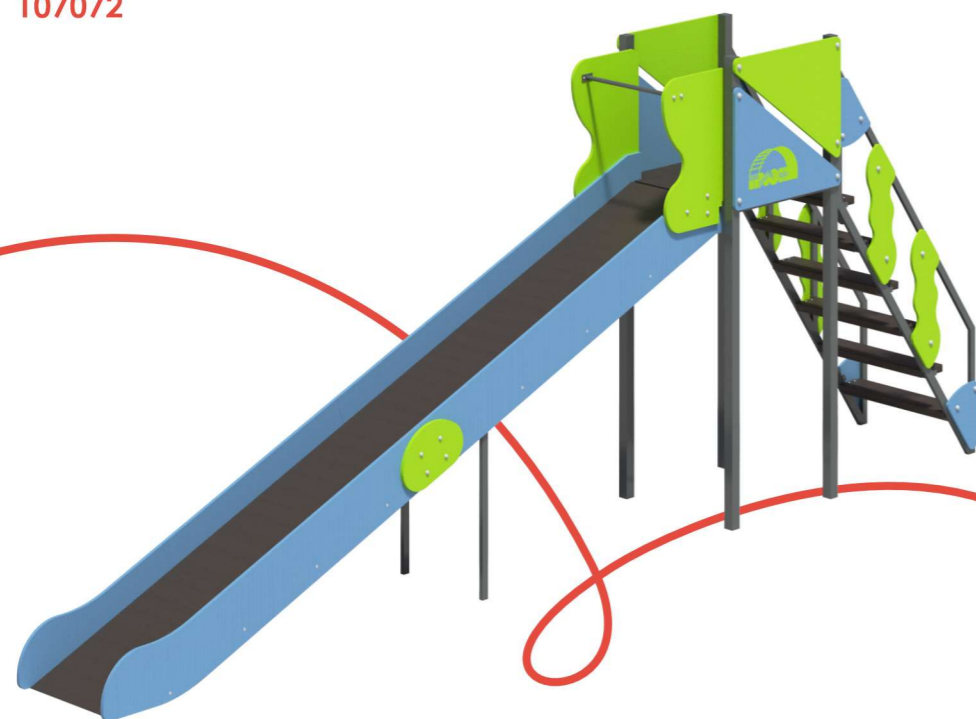

Горка
Догони М
107072

- 6400×950×2600
- 17400×4950
- 5—12лет