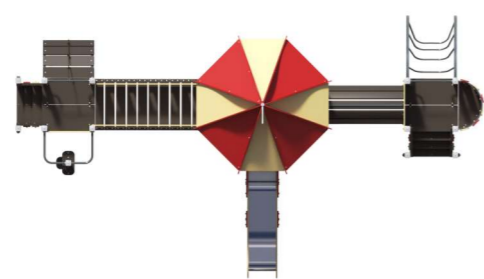

Игровой комплекс
7528

7528

7550×4280×3460

10550×7780

3—7лет