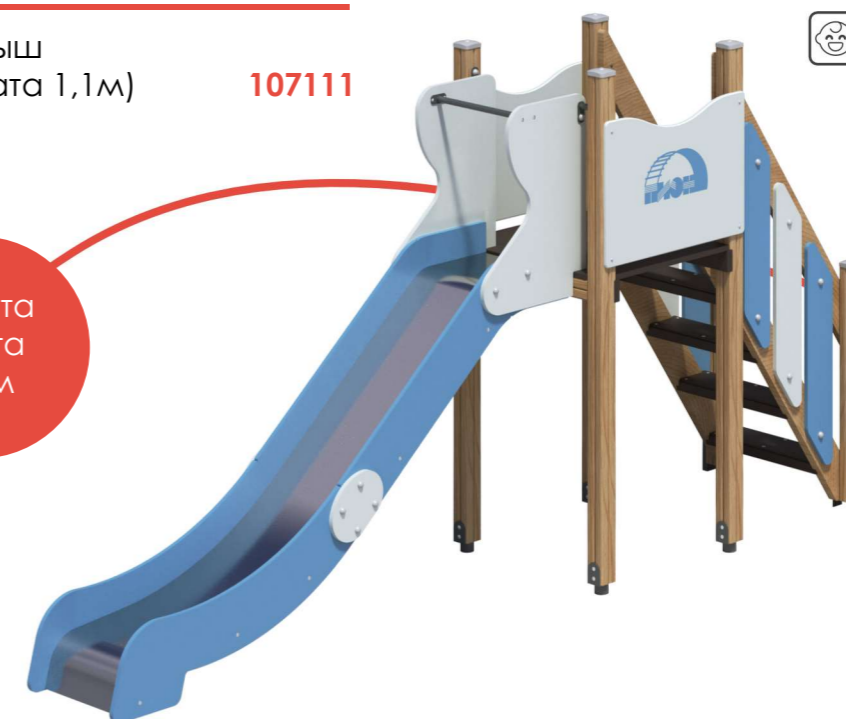

3240×560×1900

6740×3560

5—12 лет

ВЫСОТА
СКАТА
1,1м

136

ВЫСОТА
СКАТА
0,55м

XS

Горка
Малыш
107091

Горка Малыш
(высота ската 1,1м) 107111