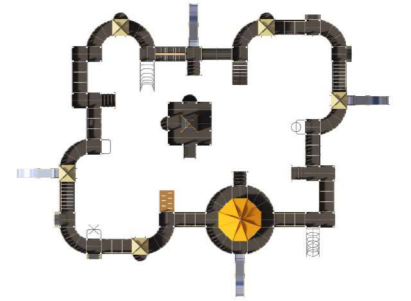

Игровой комплекс
Петропавловская крепость
109011

21750×17100×6400

25750×21100

5—12 лет

32

33

XL