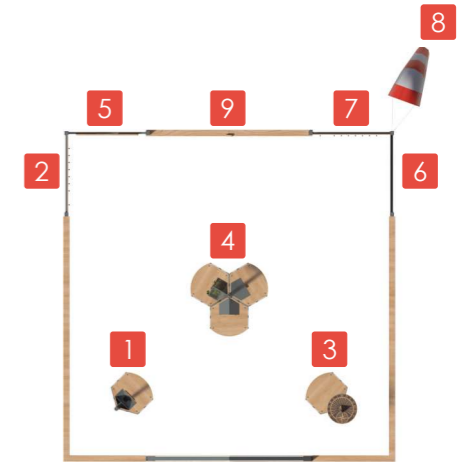

Научная игровая площадка

Организованное пространство с возможностью проводить научно-исследовательские занятия на свежем воздухе.

Метеорологический городок

■ 4800×4800×3500

□ 7800×7800

☺ 3—12 лет

ИП.001

5

с помощью ловца облаков ребенок учится навыку сопоставления