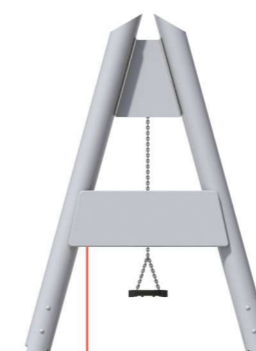

Качели Дубрава
с двумя подвесами

101431

3700×1620×2250

5700×7000

5—12 лет

качели | дубрава

Качели Дубрава + декоративные накладки

Качели Дубравушка
с подвесом

2000×1620×2250

4000×7000

5—12 лет

101531

Декоративные накладки позволяют создать тематически единое игровое пространство для детей. Они могут дополнить площадки, представленные в каталоге «Серии».

серия
«Динозавры»

ваш
дизайн

декоративная
панель

с заботой
о природе,
с вниманием
к деталям

156

Качели Дубрава
с тремя подвесами

101771

5100×1620×2250

7100×7000

5—12 лет

157