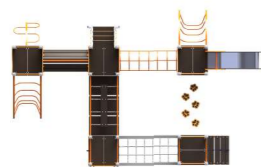

- 7530×4660×1650
- 11530×8660
- 3—7лет

S

108

Полоса препятствий

7520

- 3560×3860×1380
- 7560×7860
- 3—7лет

XS

ДОСТУПНОСТЬ —
КЛЮЧ К ДРУЖБЕ