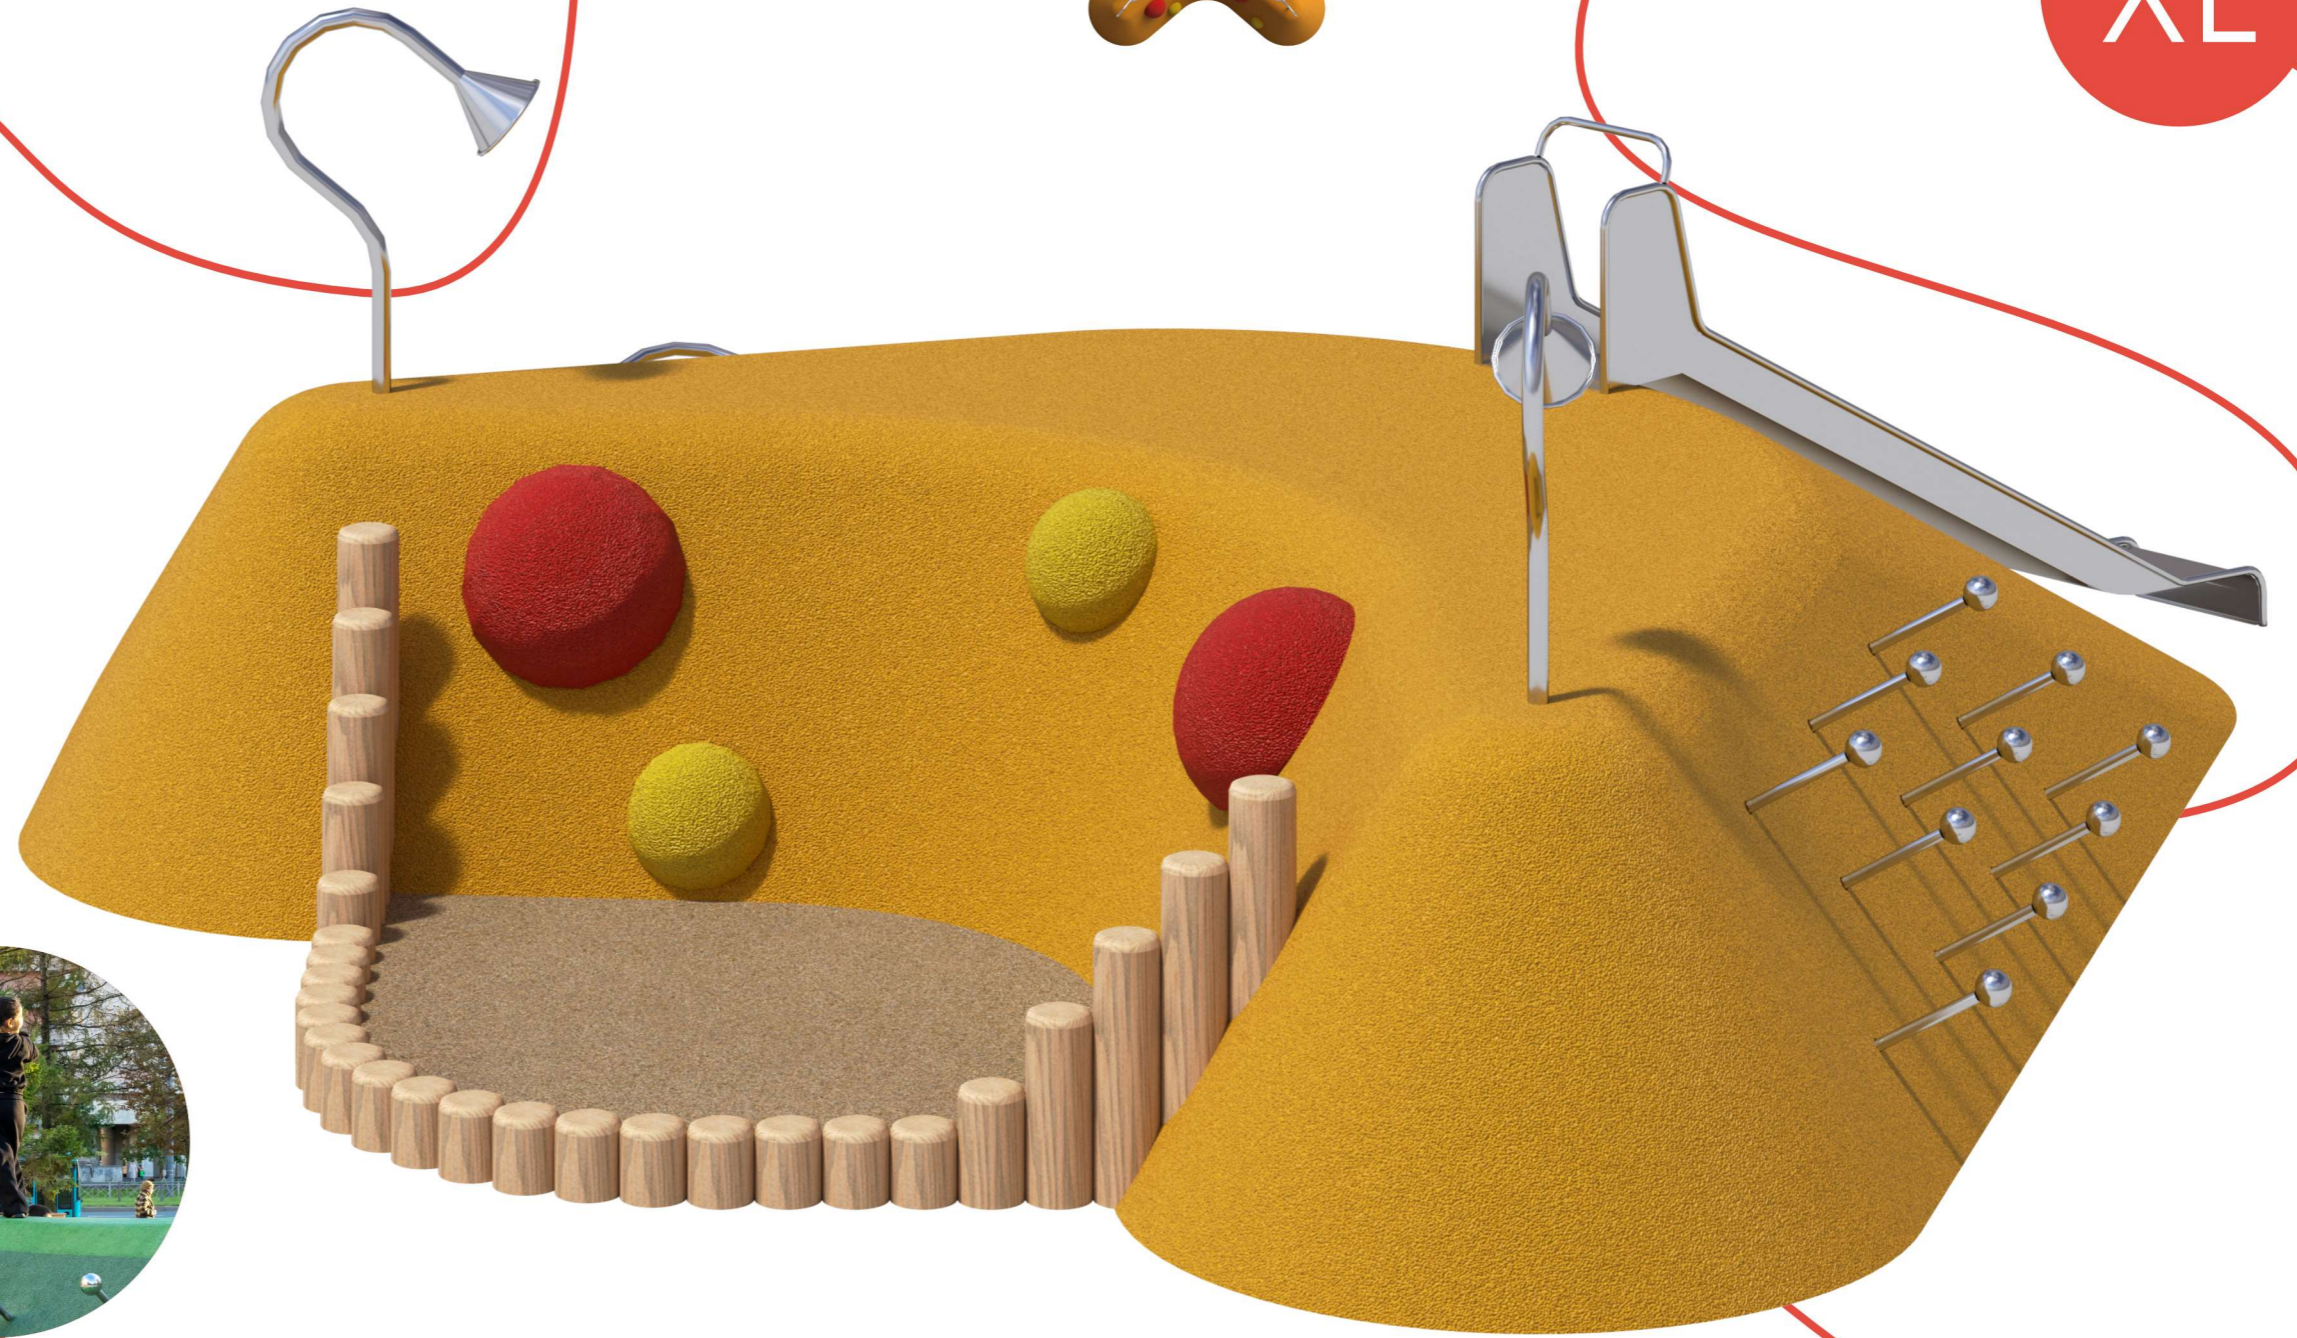

143

142

геопластика

Геохолм
Монстрик

810161

Геохолм Монстрик
(без песочницы)

810162

7550×6700×2100

11050×9700

5—12лет

качели

качели

Качели классические Марина

Классические качели выделяются своей гибкостью и разнообразием. Система тематических накладок, вариативность подвесов позволяет создать увлекательное игровое пространство.