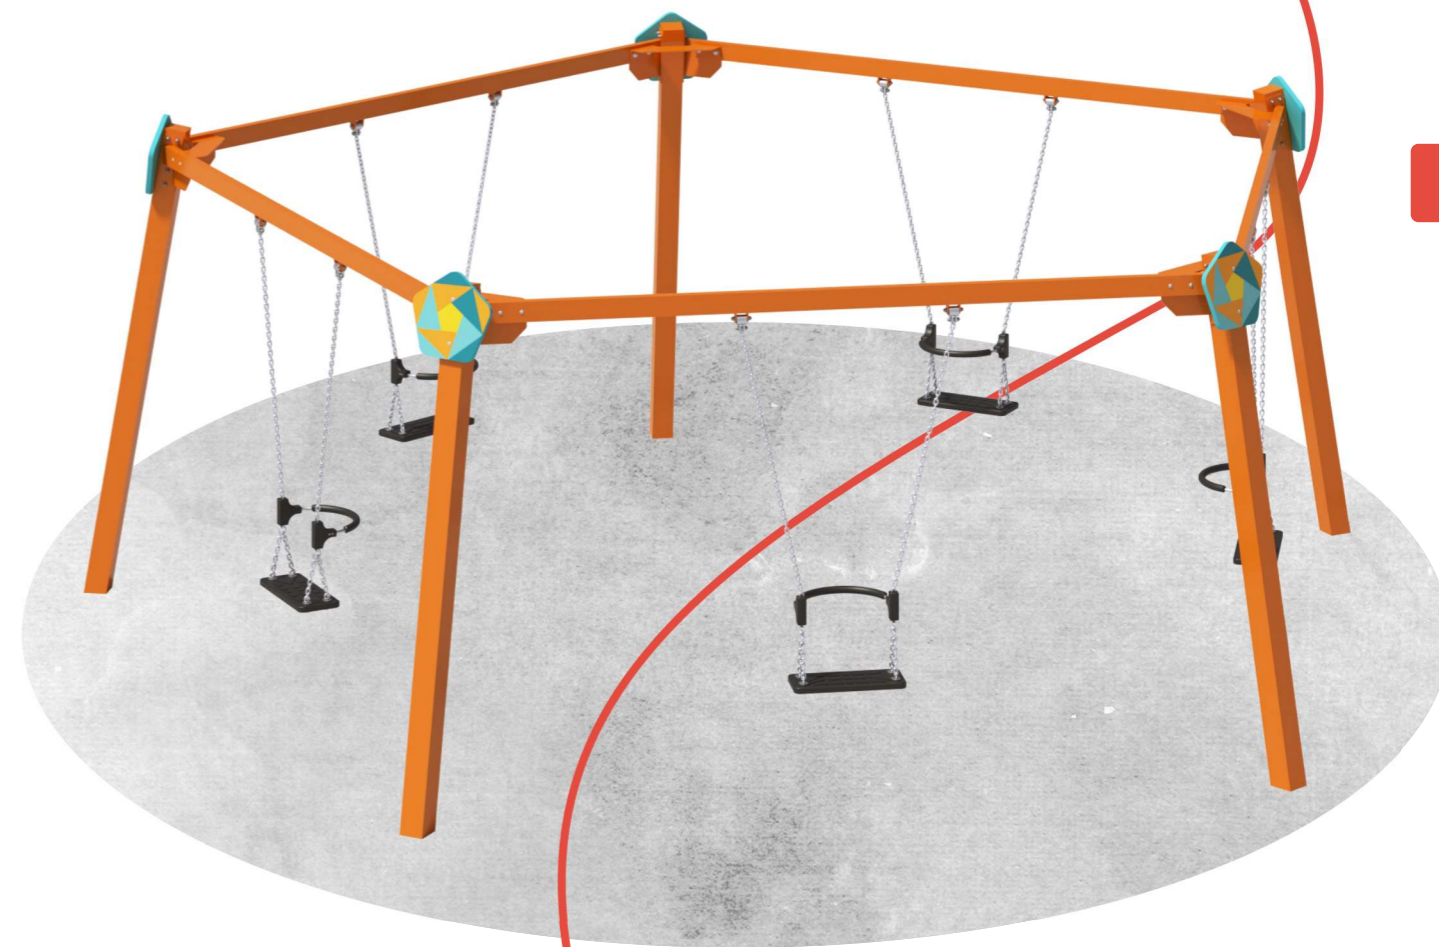

5—12лет

карусели

карусели

Карусели классические

Классические карусели для детских площадок — это надежное и проверенное временем игровое оборудование.

Карусель
Юла

104091

2140×2140×3100