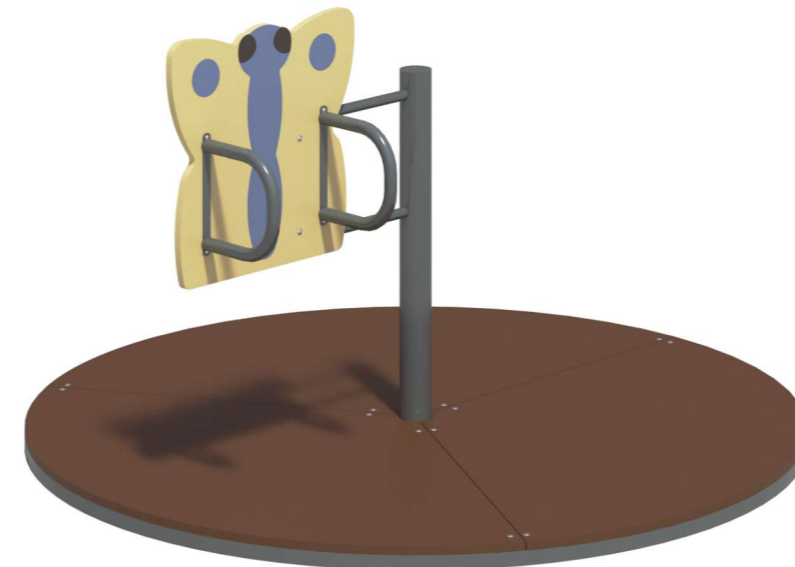

Карусели ИНКЛЮЗИВНЫЕ

Специально разработаны для детей с особыми потребностями, обеспечивая равные возможности для игры и развлечений.

Карусель
Бабочка

114511

■ 1980×1980×900

□ 5980×5980

☺ 3—12лет

Ребенок держится за поручни, чтобы, сохраняя равновесие, перемещаться по неподвижной платформе