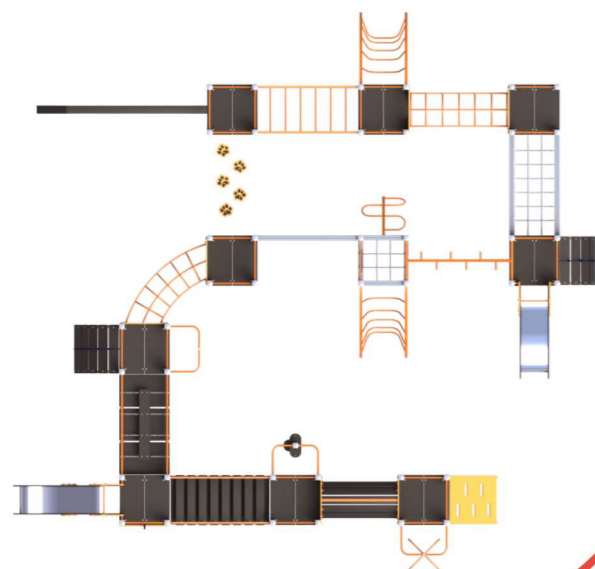

Полоса препятствий
Вихрь

7526

- 10300×9860×2250
- 14300×13860
- 3—7 лет

XL

104

105