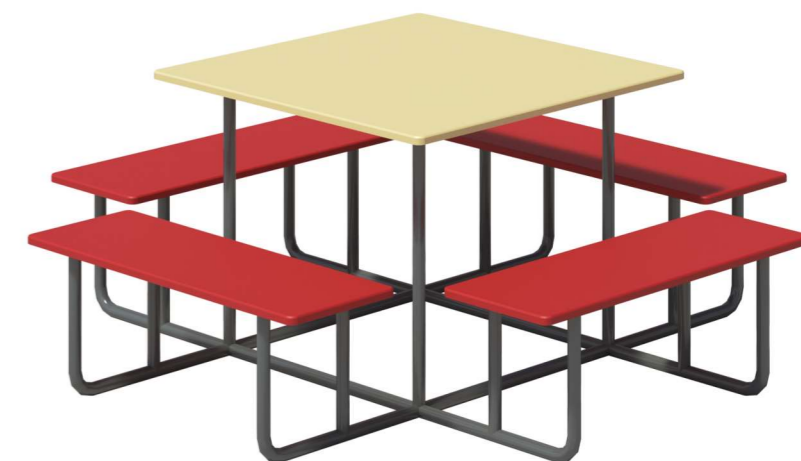

Скамейка детская
Ушастик

1200×930×590

3—7лет

7436

233
Скамейка детская
со столом квадрат

1830×1830×740

3—7лет

7478