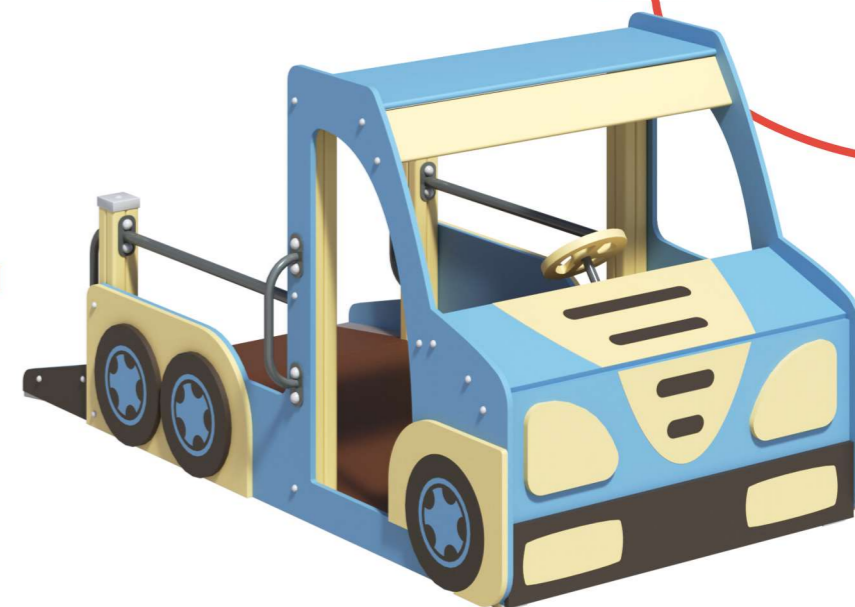

Домик
Машинка

- 1200×1200×1720
- 4200×4200
- 3—7лет

114121

Вместе
веселей!

226