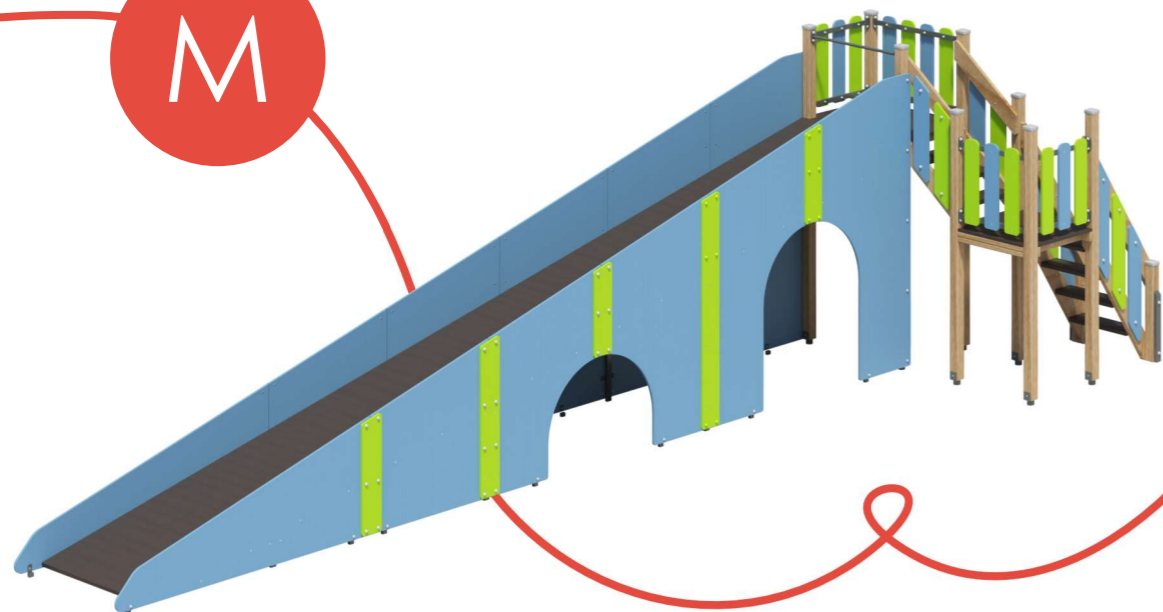

Горка
Гигант
107111

10390×2500×2750
29390×6500
5—12лет