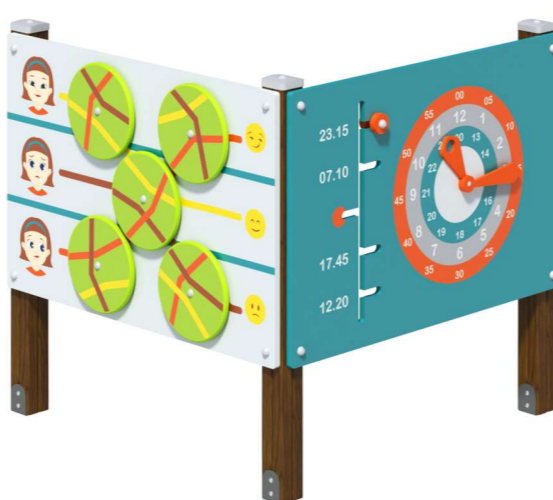

■ 1290×1290×1200
□ 4290×4290
☺ 3—7лет

7463

Игровой элемент
Дуэт Тип 6

■ 1250×1250×1200
□ 4250×4250
☺ 3—7лет

7465

Игровой элемент
Пир в лесу

7457

■ 1250×120×1200
□ 4250×3120
☺ 3—7лет