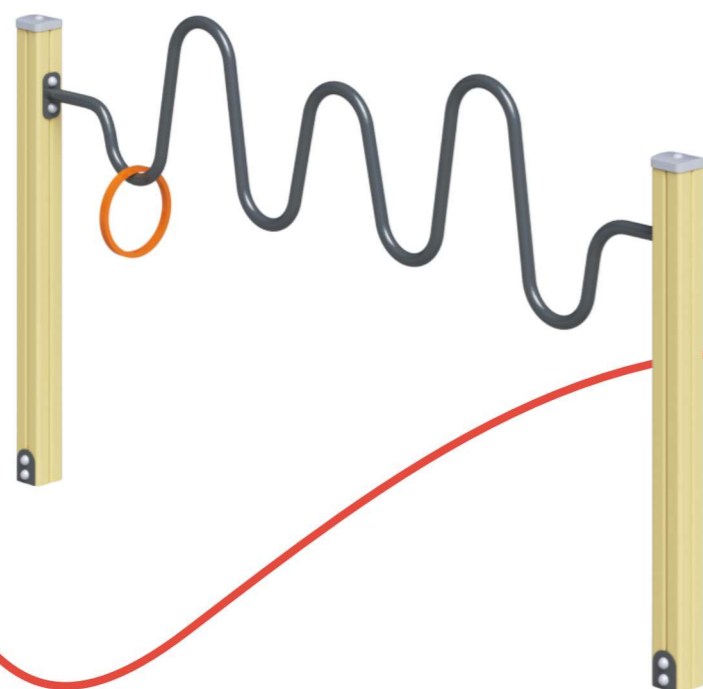

■ 1050×550×200
□ 4050×3550
☺ 3—7лет

ТОП-
ТОП!

214

Игровой элемент
Ручеек
7467

■ 2250×235×1300
□ 5250×3235
☺ 3—7лет

проведи
ВДОЛЬ
ручейка

Игровой элемент
Тип-Топ

■ 1050×590×200
□ 4050×3590
☺ 3—7лет