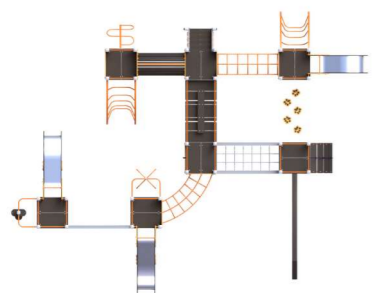

Полоса препятствий
Торнадо

7525