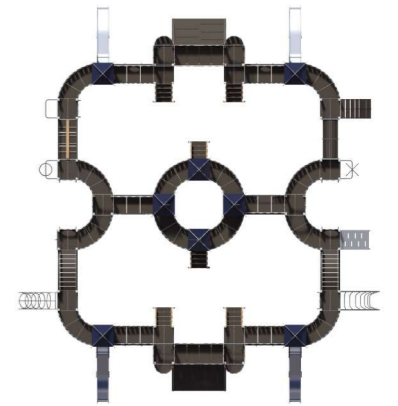

XXL

Игровой комплекс
Замок старого Томаса

109021

17500×16050×5500

21500×20050

5—12 лет

Игровой комплекс
Алькасар

109961