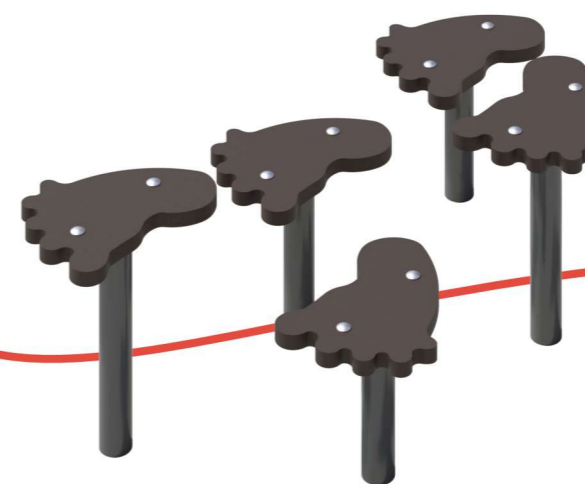

Игровой элемент
Мишень кольца
01-013-0001-00

■ 1490×90×1230
□ 4490×3090
☺ 3—7лет

ТОЧНО
В ЦЕЛЬ!

игровые элементы

Игровой элемент
Топтышка
110571

■ 1050×550×200
□ 4050×3550
☺ 3—7лет

ТОП-
ТОП!

214

Игровой элемент
Ручеек
7467

■ 2250×235×1300
□ 5250×3235
☺ 3—7лет

проведи
ВДОЛЬ
ручейка

Игровой элемент
Тип-Топ

■ 1050×590×200
□ 4050×3590
☺ 3—7лет

110081

Игровой элемент
Тип-Топ 2

■ 1050×590×200
□ 4050×3590
☺ 3—7лет

110091

215