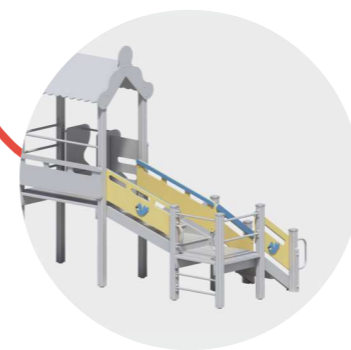

Перила

помогают детям уверенно подниматься и спускаться, поддерживая равновесие и предотвращая падения