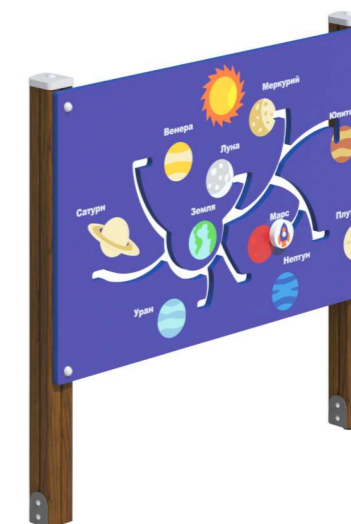

7461

Игровой элемент
Циферблат

■ 1250×120×1200
□ 4250×3120
☺ 3—7лет

7459

Игровой элемент
Солнечная система

■ 1250×120×1200
□ 4250×3120
☺ 3—7лет

7458

Игровой элемент
Дуэт Тип 4