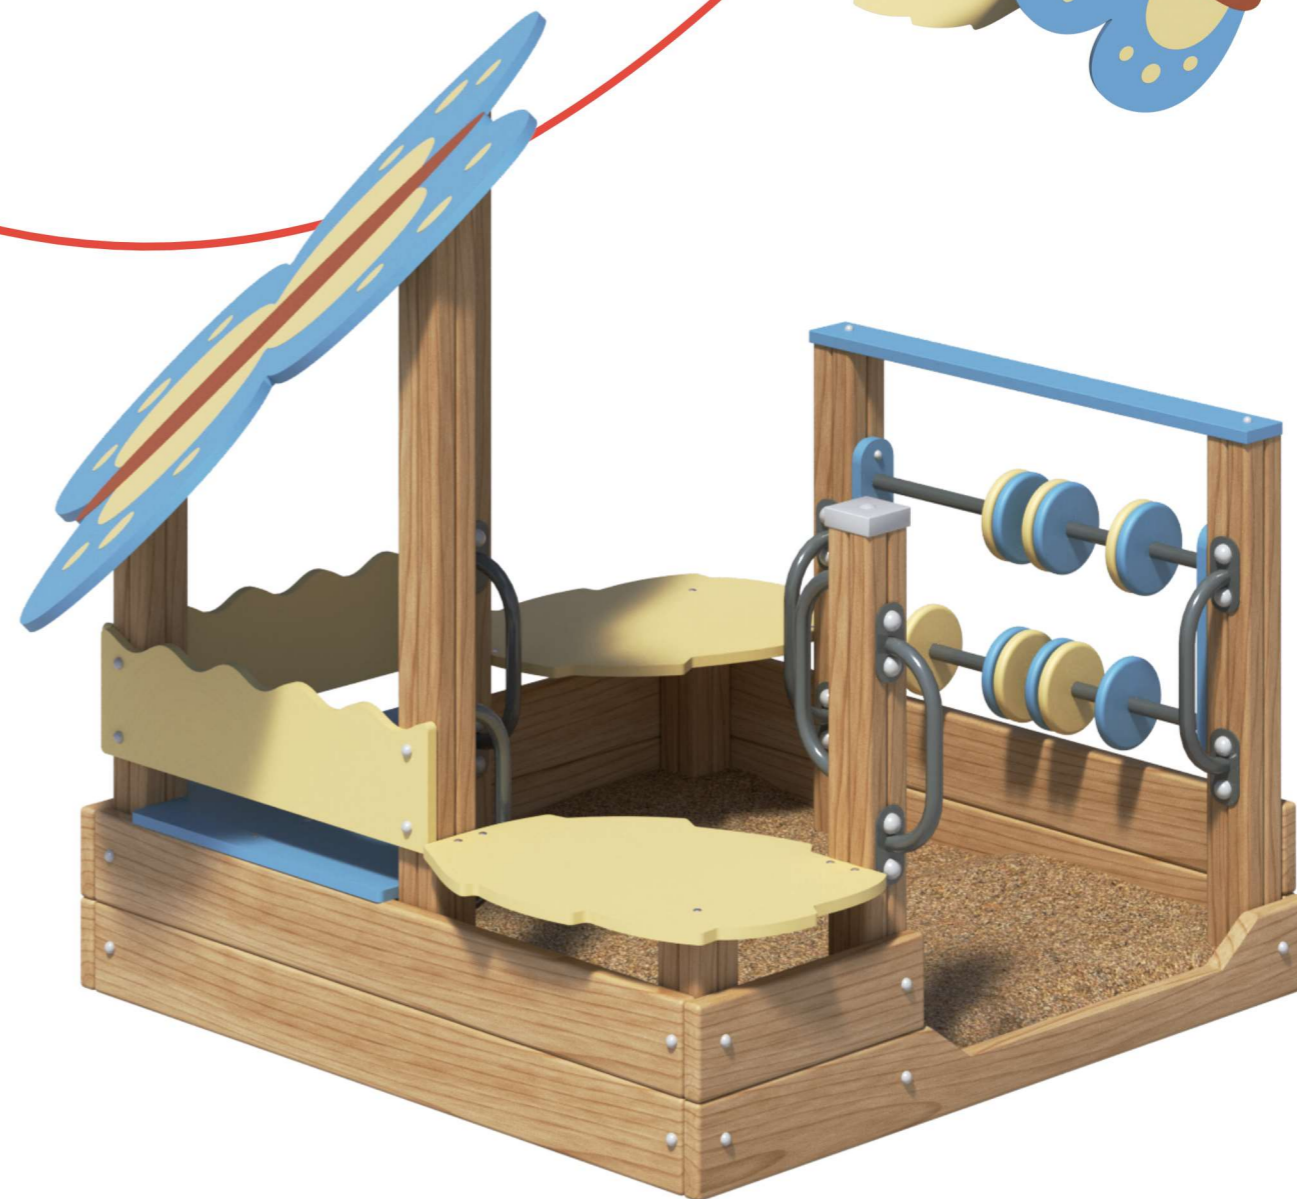

ИНКЛЮЗИВНЫЕ ПЕСОЧНИЦЫ

Инклюзивные песочницы оборудованы специальными адаптированными элементами, чтобы дети с ограниченными возможностями здоровья могли играть вместе со своими сверстниками.

Песочница
Лужайка

■ 2000×2000×1350

□ 5000×5000

☺ 3—12лет

114211