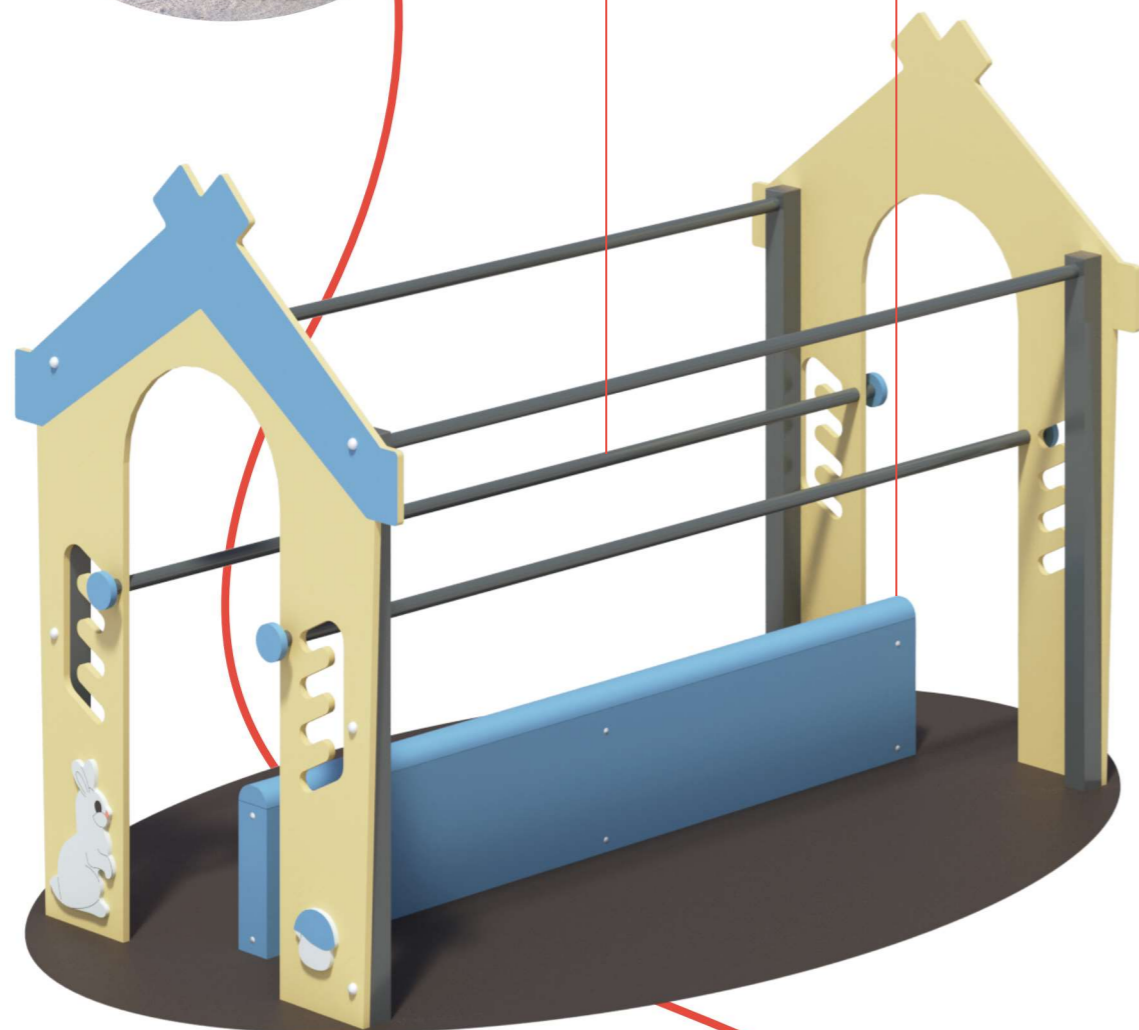

опорные
брусья,
регулируемые
по высоте

направляющий
элемент для ног

■ 2300×1200×1680

□ 5300×4200

☺ 3—12лет

игровые элементы

Инклюзивные игровые элементы

Специально разработанное игровое оборудование, предназначенное для совместного досуга детей с разными физическими возможностями.