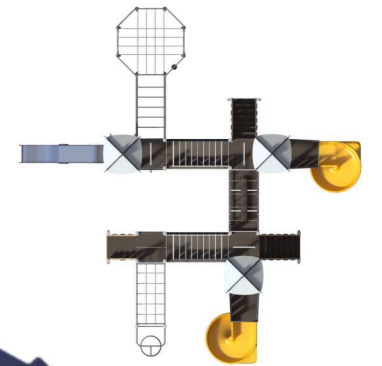

Игровой комплекс
без крыш
Омега С

Игровой комплекс
Омега

10870011

10100×9640×4350

14100×13640

5—12 лет