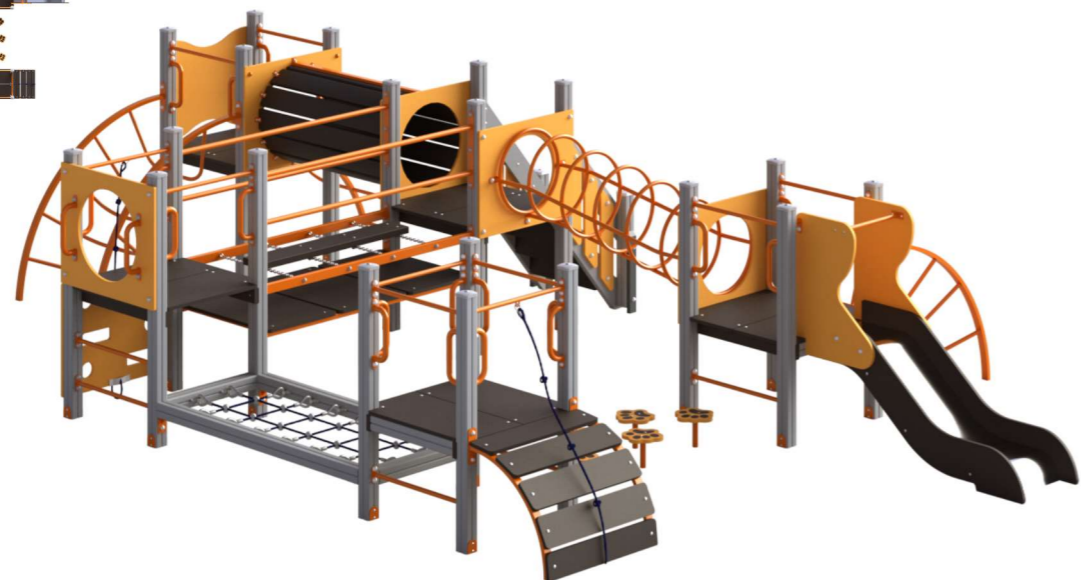

- 7530×4660×1650
- 11530×8660
- 3—7лет

S

108

Полоса препятствий

7520

- 3560×3860×1380
- 7560×7860
- 3—7лет

XS

ДОСТУПНОСТЬ —
КЛЮЧ К ДРУЖБЕ