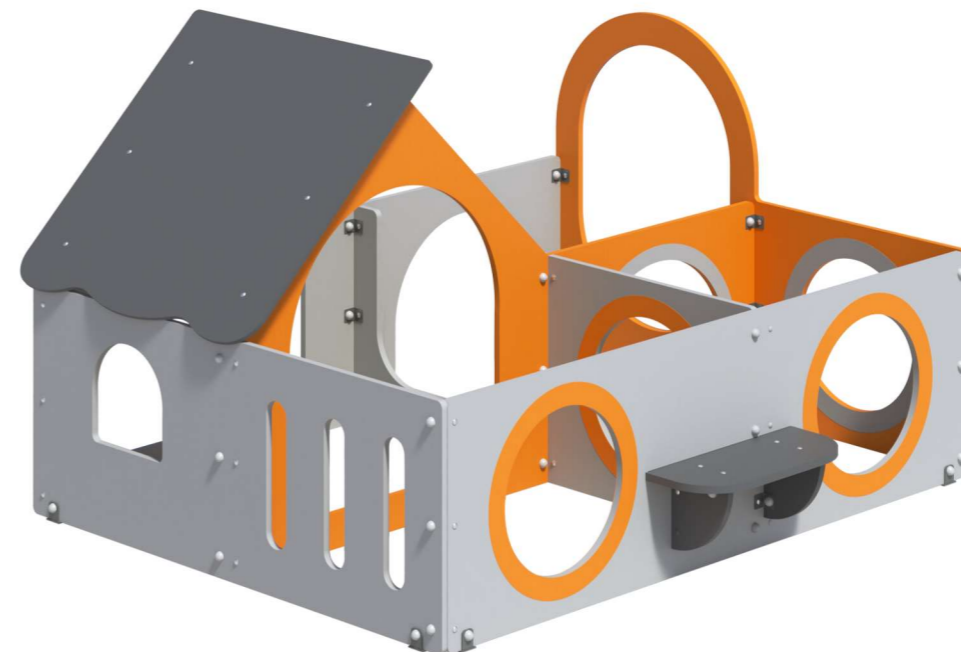

106351

2500×2250×1250

5500×5250

3—7лет