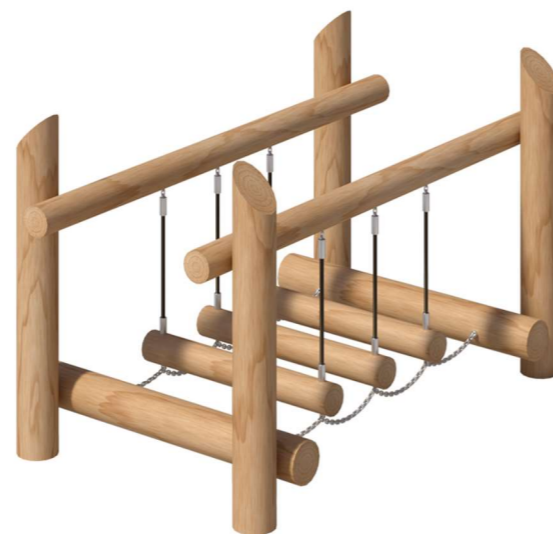

01-013-0003-00

Игровые элементы

Важная часть детской площадки,
способствующая познанию
окружающего мира через игру.

Игровой элемент
Метеостанция

■ 1150×1100×3100

□ 4150×4100

☺ 5—12лет

7475

1.Термостат 2.Скворечник 3.Флорариум

206

Игровой элемент
Тоннель бревно

■ 2000×1100×1100

□ 5000×4100

☺ 3—7лет

01-013-0005-00

Игровой элемент
Мостик

■ 2150×1250×1290

□ 5150×4250

☺ 5—12лет

01-013-0002-00

Игровой элемент
Эхолотус (1 шт.)

■ 830×250×1200

□ 3830×3250

☺ 5—12лет