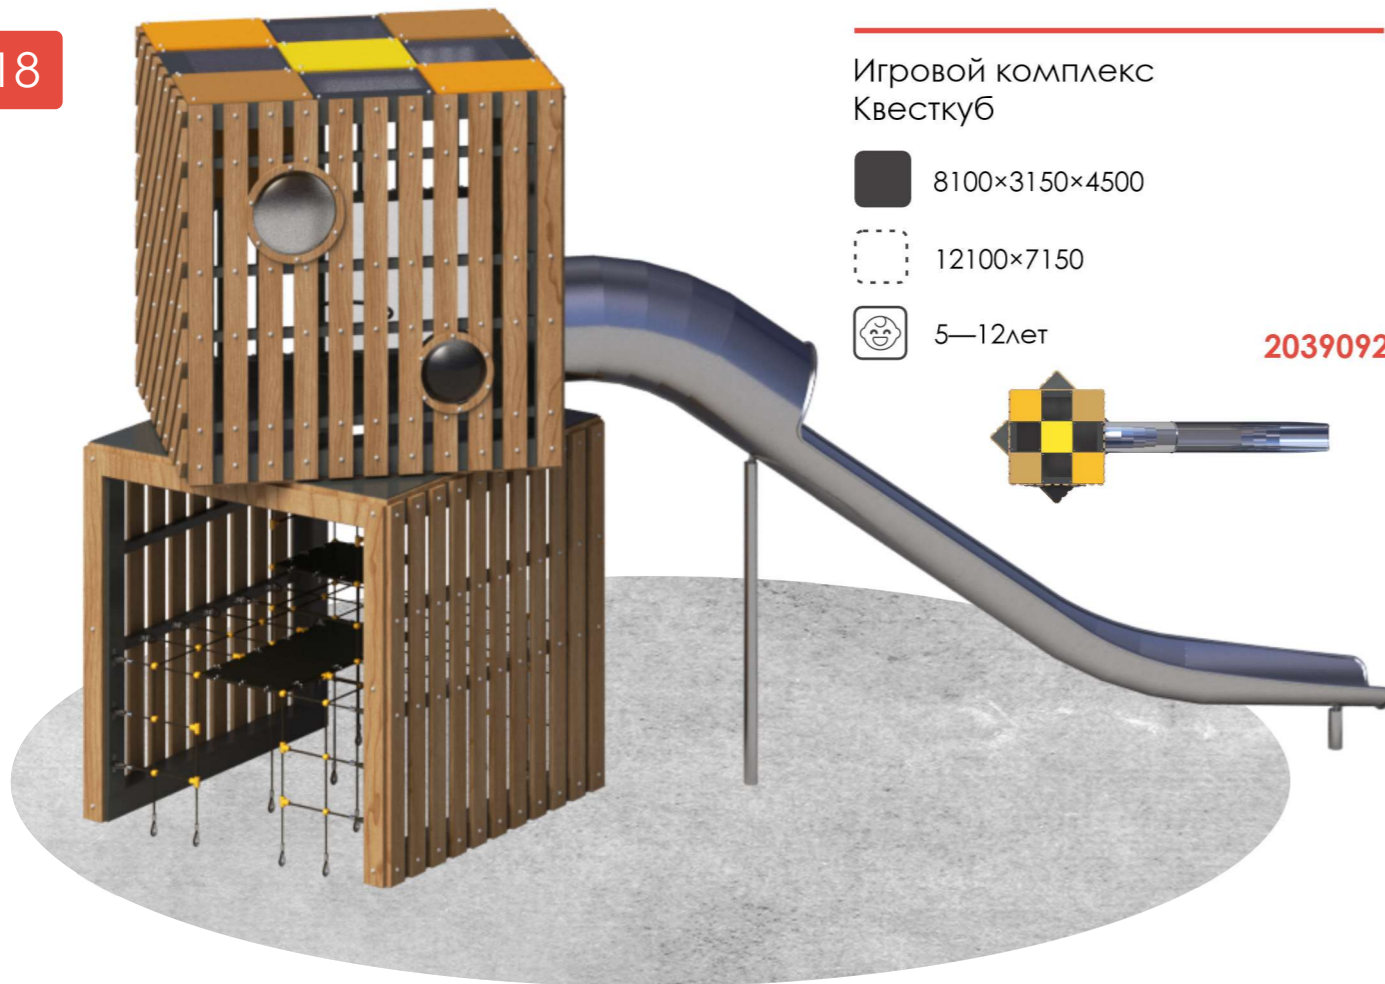

3—7 лет

109861

14

Тематические игровые комплексы 5—12 лет

Игровой комплекс
Квесткуб

6800×3600×4600

10800×7600

5—12лет

2039091

Игровой комплекс
Таксолет

1091811

6200×2800×2600

9700×5800

5—12лет

Игровой комплекс
Квесткуб

8100×3150×4500

12100×7150

5—12лет

2039092

Игровой комплекс
Старый город

01-007-0008-00

12780×5980×6380

16780×9980

5—12лет