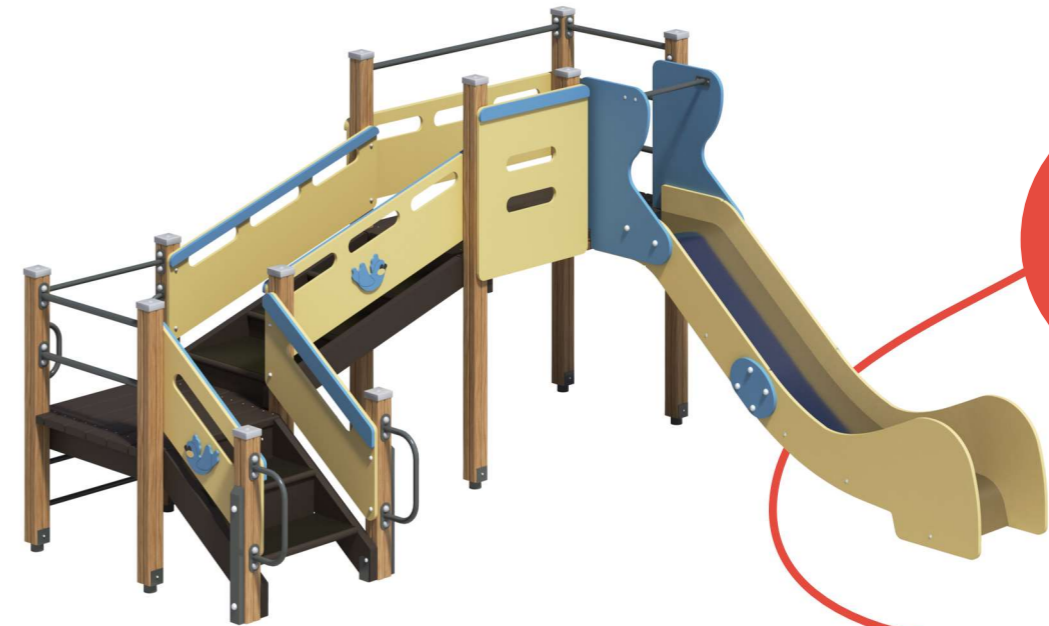

пандус

игровая панель
«животные»

игровая панель
«крестики-нолики»

горка

Игровой комплекс
Лада

114021

3240×2800×1950

7240×6800

3—7лет

горка
оборудована
бортами,
приподнятыми
на высоту 45 см

Игровой комплекс
Лесной

114011

3240×2880×3220

7240×6880

3—7лет

безопасность
детей и спокойствие
родителей
обеспечиваются
с помощью ограждений,
позволяющих видеть
детей в процессе
игры