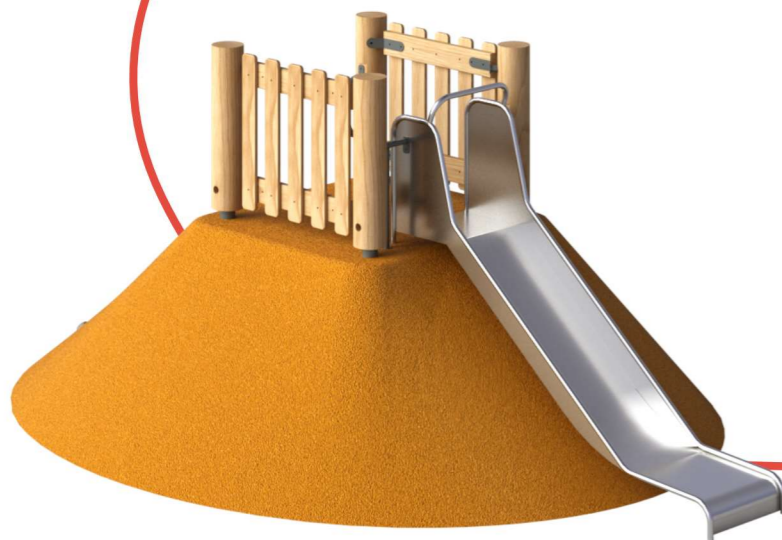

геопластика

Восхождение с песочницей
810111

Геохолм Восхождение

■ 2550×2250×990

□ 6050×5250

☺ 3—7лет

810101

Геохолм Бугорок

■ 3000×3000×1900

□ 6000×6000

☺ 5—12лет

810181

Геохолм Курган

■ 2500×2500×900

□ 5500×5500

☺ 5—12лет

810171

Геохолм Гора

■ 4600×3300×1940

□ 8100×6300

☺ 5—12лет

810141

Геохолм Пригорок

■ 3950×3350×1800

□ 7450×6350

☺ 5—12лет

810191

Геохолм Домик Лешего

■ 4600×2700×1940

□ 8100×5700

☺ 5—12лет

810131

Домик Лешего с песочницей
810121

143

142