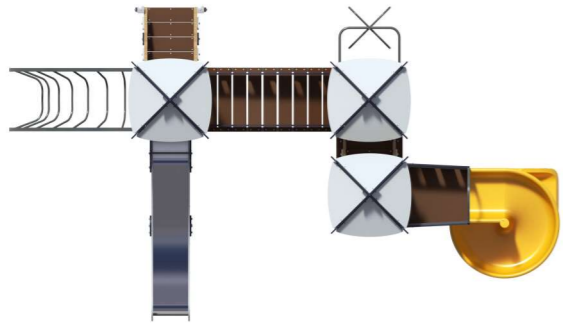

Игровой комплекс
Гамма

10830062

7260×4230×4100

11260×8230

5—12лет