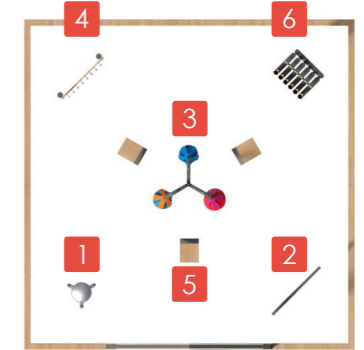

Музыкальная игровая ПЛОЩАДКА

Организованное пространство с возможностью проводить музыкальные занятия на свежем воздухе.

Музыкальный городок

4800×4800×3500

7800×7800

3—12 лет

ИП.002

Игровой элемент
Микроскоп