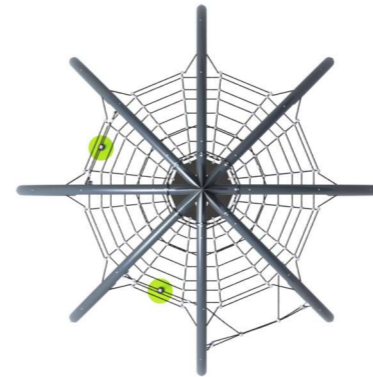

Канатный комплекс
Олимп

10006

3950×3950×3200

9350×9350

5—12 лет