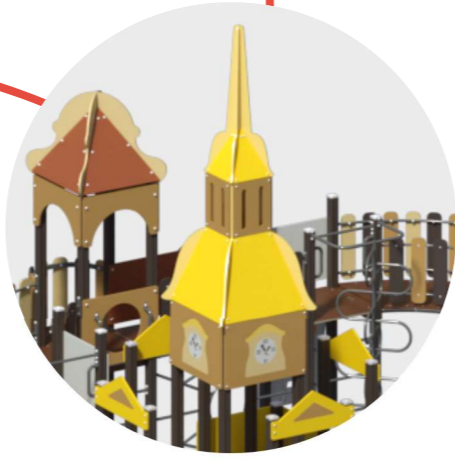

Игровой комплекс
Петропавловская крепость
109011

21750×17100×6400

25750×21100

5—12 лет

32

33

XL