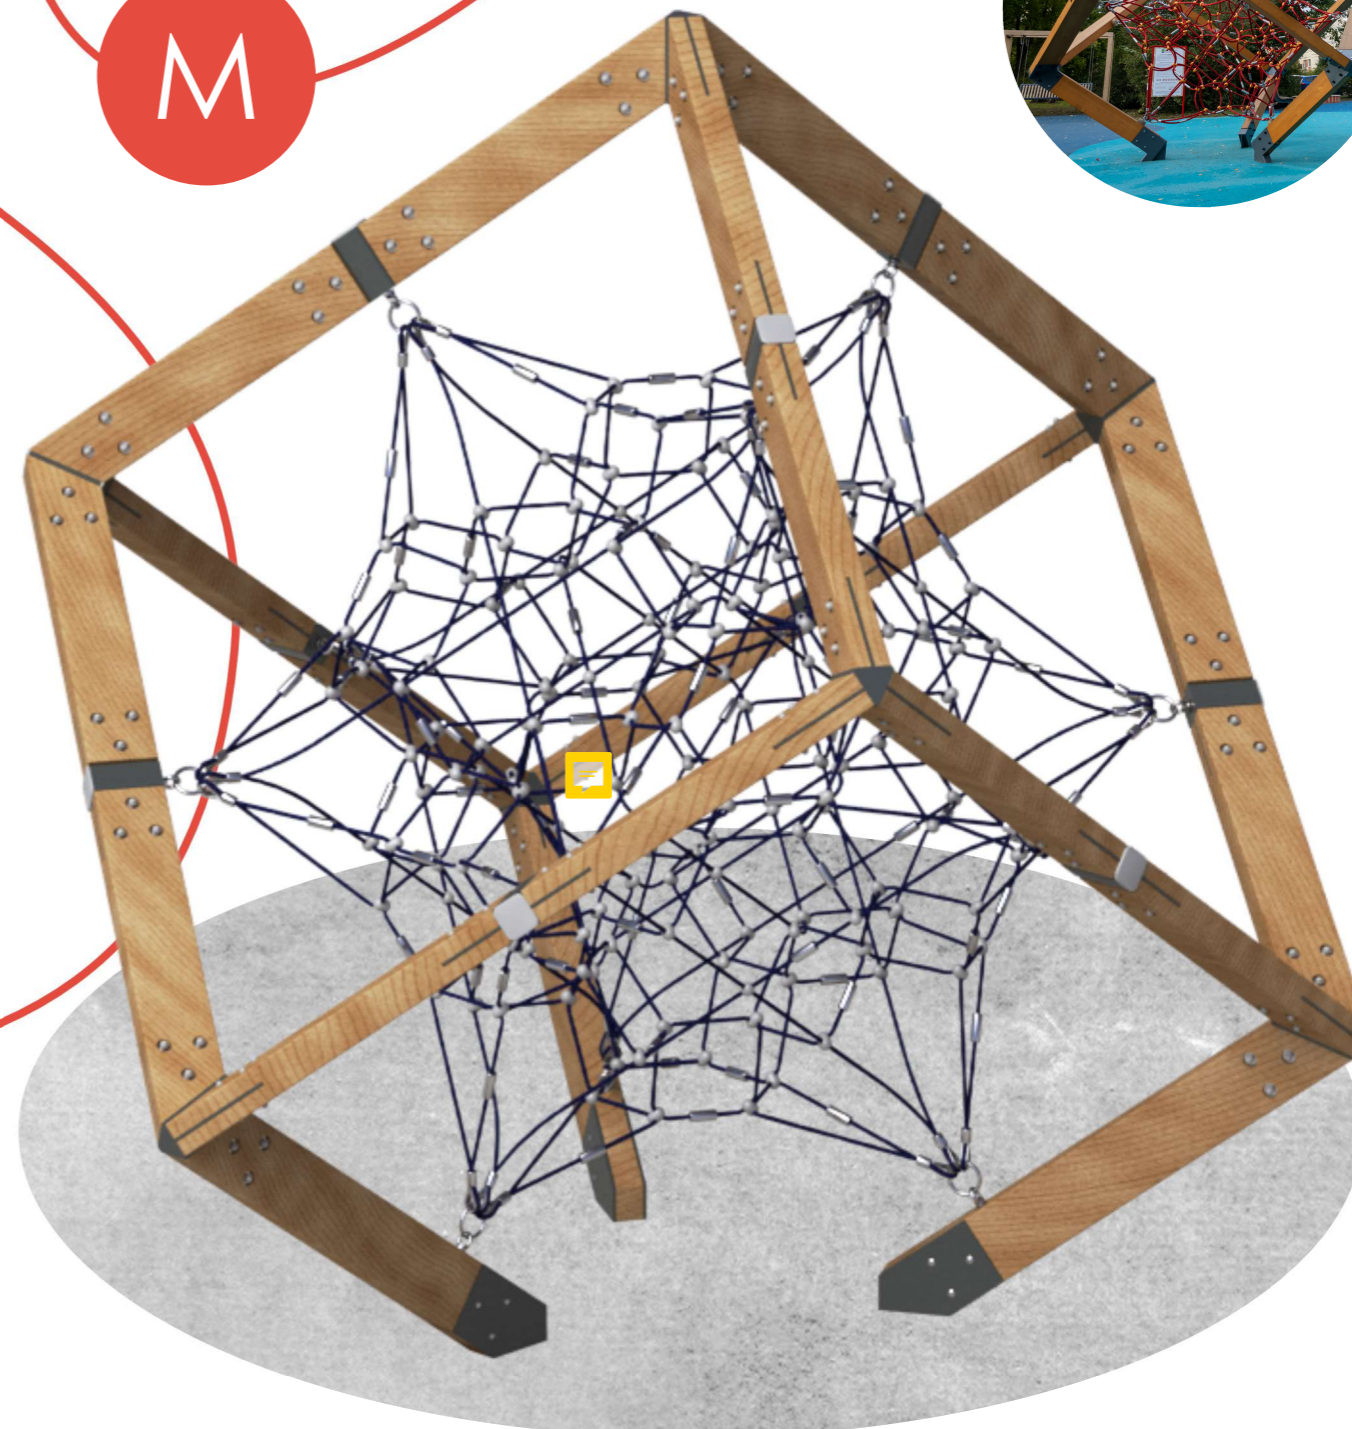

XL

Канатный комплекс
Неокуб

2039081

3920×3400×3600

7920×7400

5—12лет

M

99