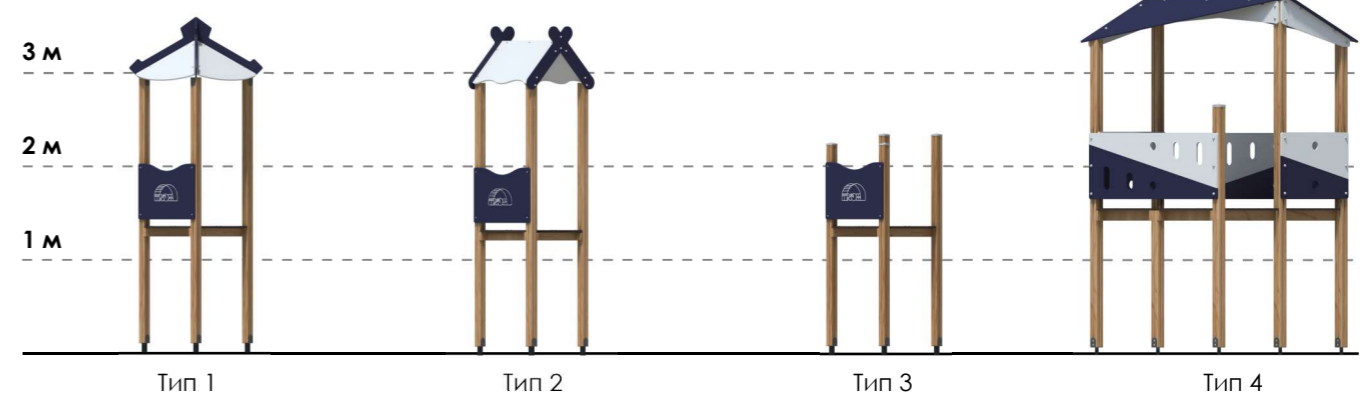

Игровые комплексы 5—12 лет

Классическая серия выделяется своей гибкостью и разнообразием. Модульная система компонентов и богатая цветовая гамма позволяют создавать индивидуальные игровые пространства для активных и любознательных пользователей

выбирайте дизайн
крыш под стиль
вашего игрового
пространства