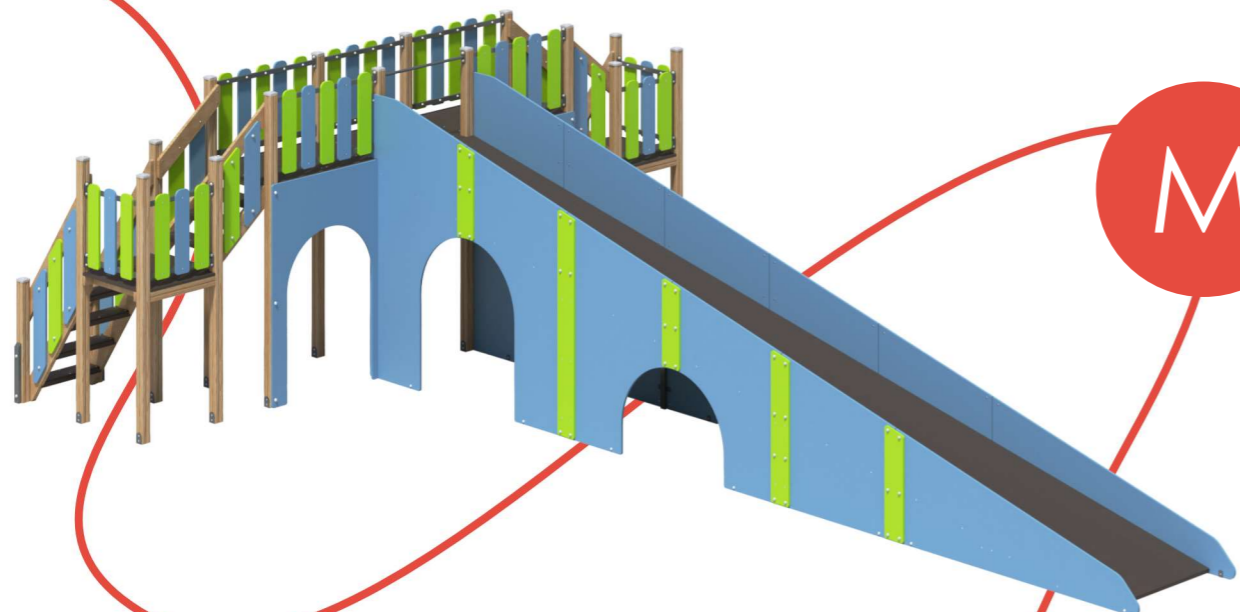

Горка
Старый Томас

107181

17700×5200×6200

43700×9200

5—12 лет

Источник радости и веселья для детей в холодное время года. Они становятся центром притяжения на любой детской площадке. Горки специально разработаны с учетом особенностей детского возраста, обеспечивая безопасность и удобство.

XL

ЗИМНЯЯ
забава!

Горка
Гигант
107111

10390×2500×2750
29390×6500
5—12лет

Горка
Старый Томас 2
107182

13200×5200×6200
32200×9200
5—12лет

Горка
Гигант на два входа
107121

10390×6490×2750
29390×8440
5—12лет