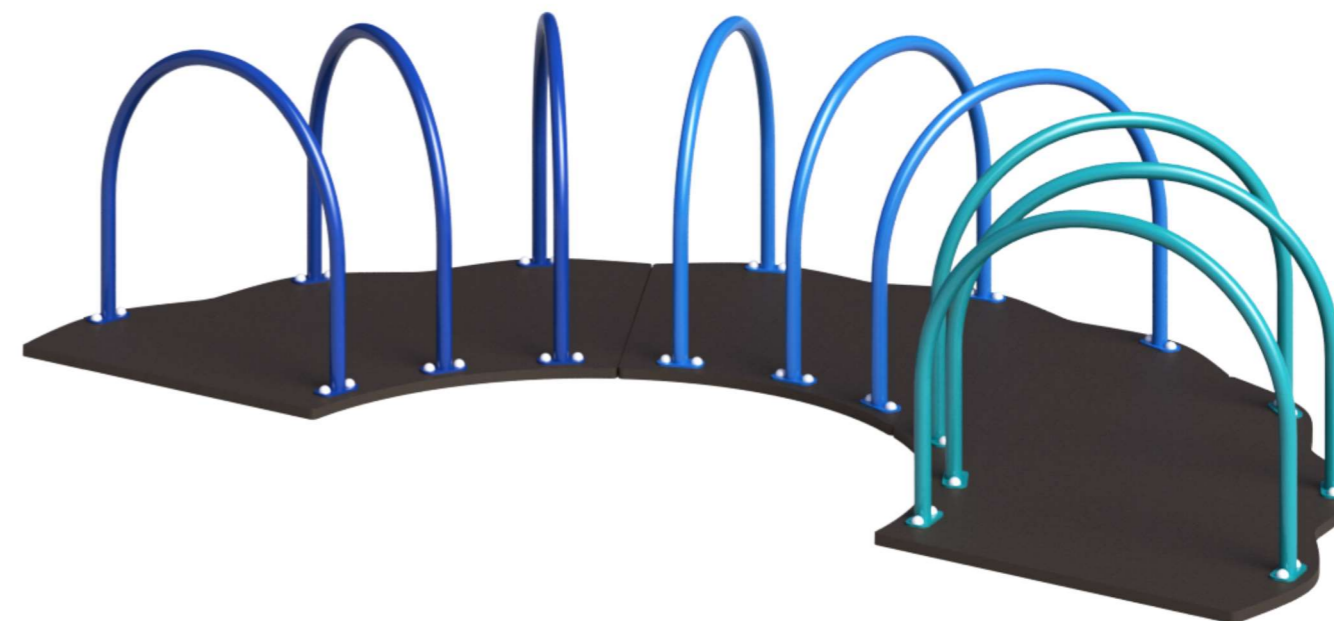

опорные
брусья,
регулируемые
по высоте

направляющий
элемент для ног

■ 2300×1200×1680

□ 5300×4200

☺ 3—12лет

игровые элементы

Инклюзивные игровые элементы

Специально разработанное игровое оборудование, предназначенное для совместного досуга детей с разными физическими возможностями.

Игровой элемент
Цветок

■ 700×700×1800

□ 3700×3700

☺ 3—12лет

114341

командная
игра

Игровой элемент
тоннель Лисёнок

114361

■ 2400×1200×540

□ 5400×4200

☺ 3—12лет

ДОМИКИ,
МИНИ-БЕСЕДКИ

Домики и мини-беседки

Яркие и безопасные конструкции становятся любимым местом для игр, развивающих воображение.

Мини-беседка
Избушка

1200×1200×1720