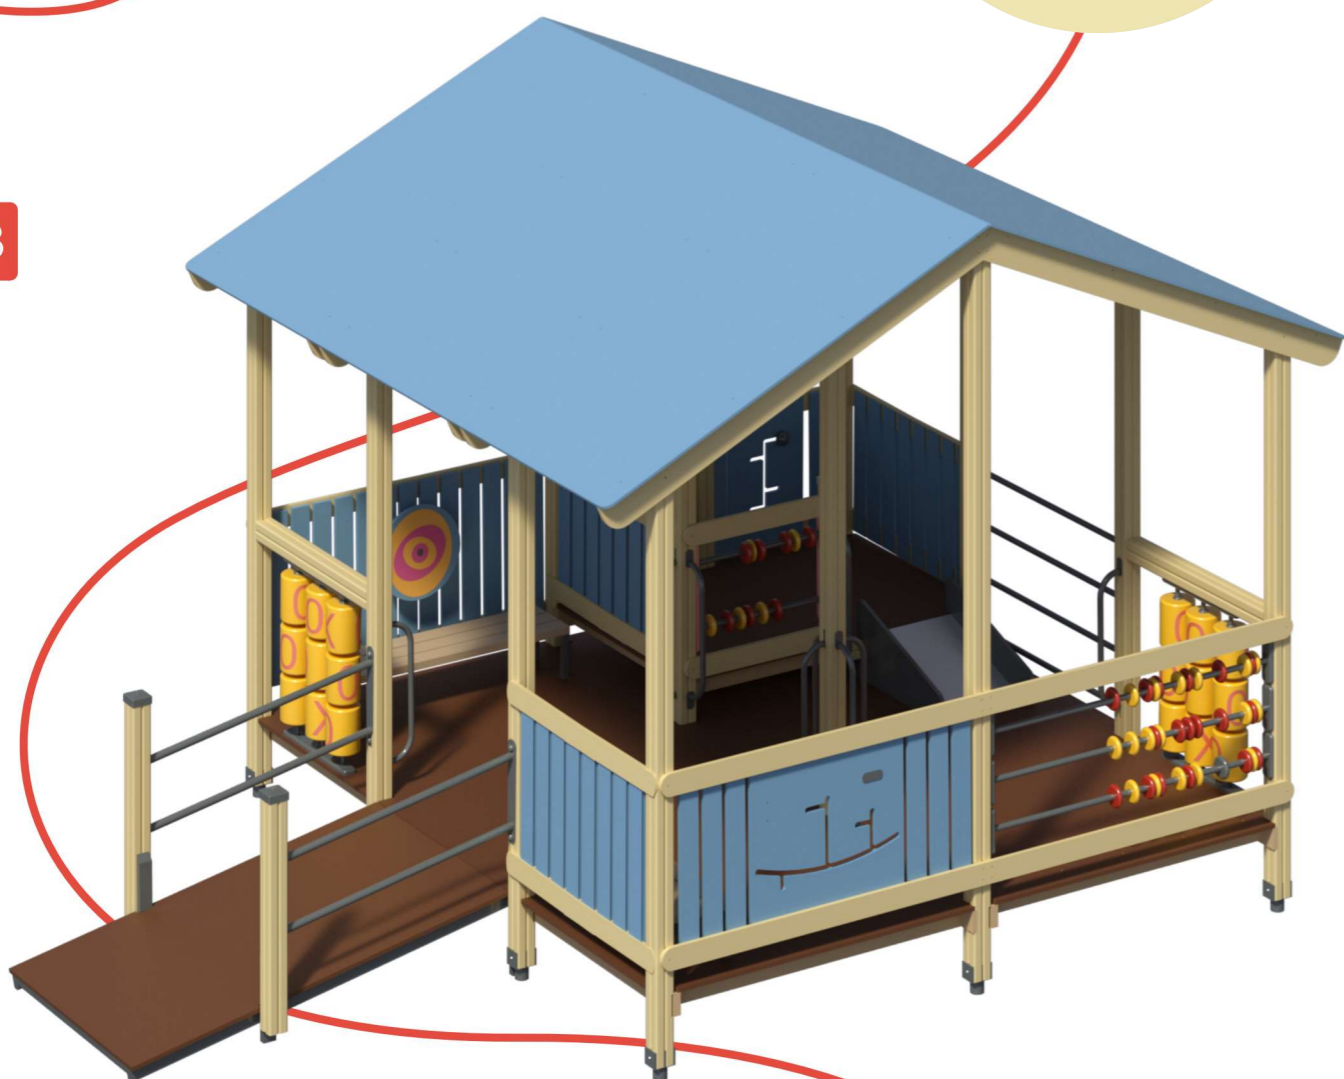

Домик
Тропинка сказок
114111

- 7680×5580×2180
- 10680×8580
- 3—7лет

227

Домик
Полянка
114601

- 5300×3700×3200
- 8300×6700
- 3—7 лет

домик,
наполненный
играми

скамейки
детские

Скамейка детская
Слоник

7401

830×490×760

3—7лет

скамейки детские

Детские скамейки

Разнообразный тематический дизайн скамеек позволит органично дополнить этим важным элементом любую детскую площадку, общественное пространство

Скамейка детская
Грибок