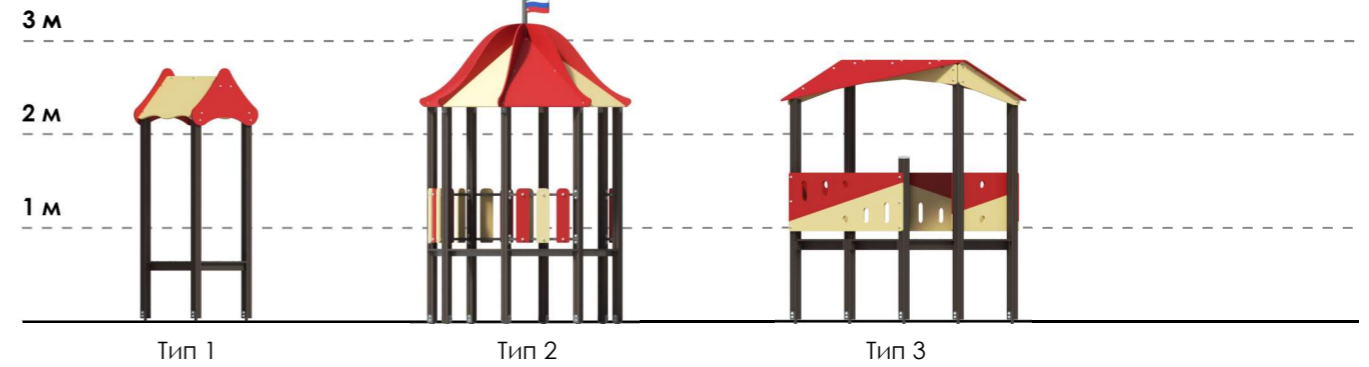

Игровые комплексы 3—7 лет

Классическая серия выделяется своей гибкостью и разнообразием. Модульная система компонентов и богатая цветовая гамма позволяют создавать индивидуальные игровые пространства для самых маленьких пользователей.

выбирайте дизайн крыш под стиль вашего игрового пространства

Крыша
из березовой фанеры марки ФСФ для защиты деревянных элементов от осадков

Ограждения
из березовой фанеры марки ФСФ

Скат горки
из нержавеющей стали AISI 304

Игровые элементы
выполнены из металла, окрашены порошковой краской в цвета RAL

Столбы
из клееного бруса сечением 90x90 мм