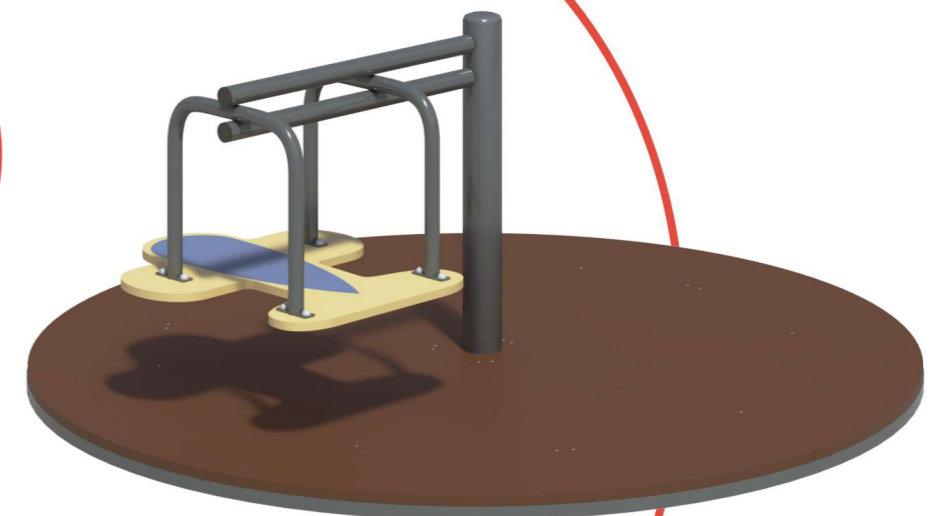

Карусель
Самолет

114521

■ 1980×1980×800

□ 5980×5980

☺ 3—12лет

Ребенок удобно размещается в специальном сиденье, а сопровождающий взрослый помогает ему насладиться катанием

балансиры

балансиры