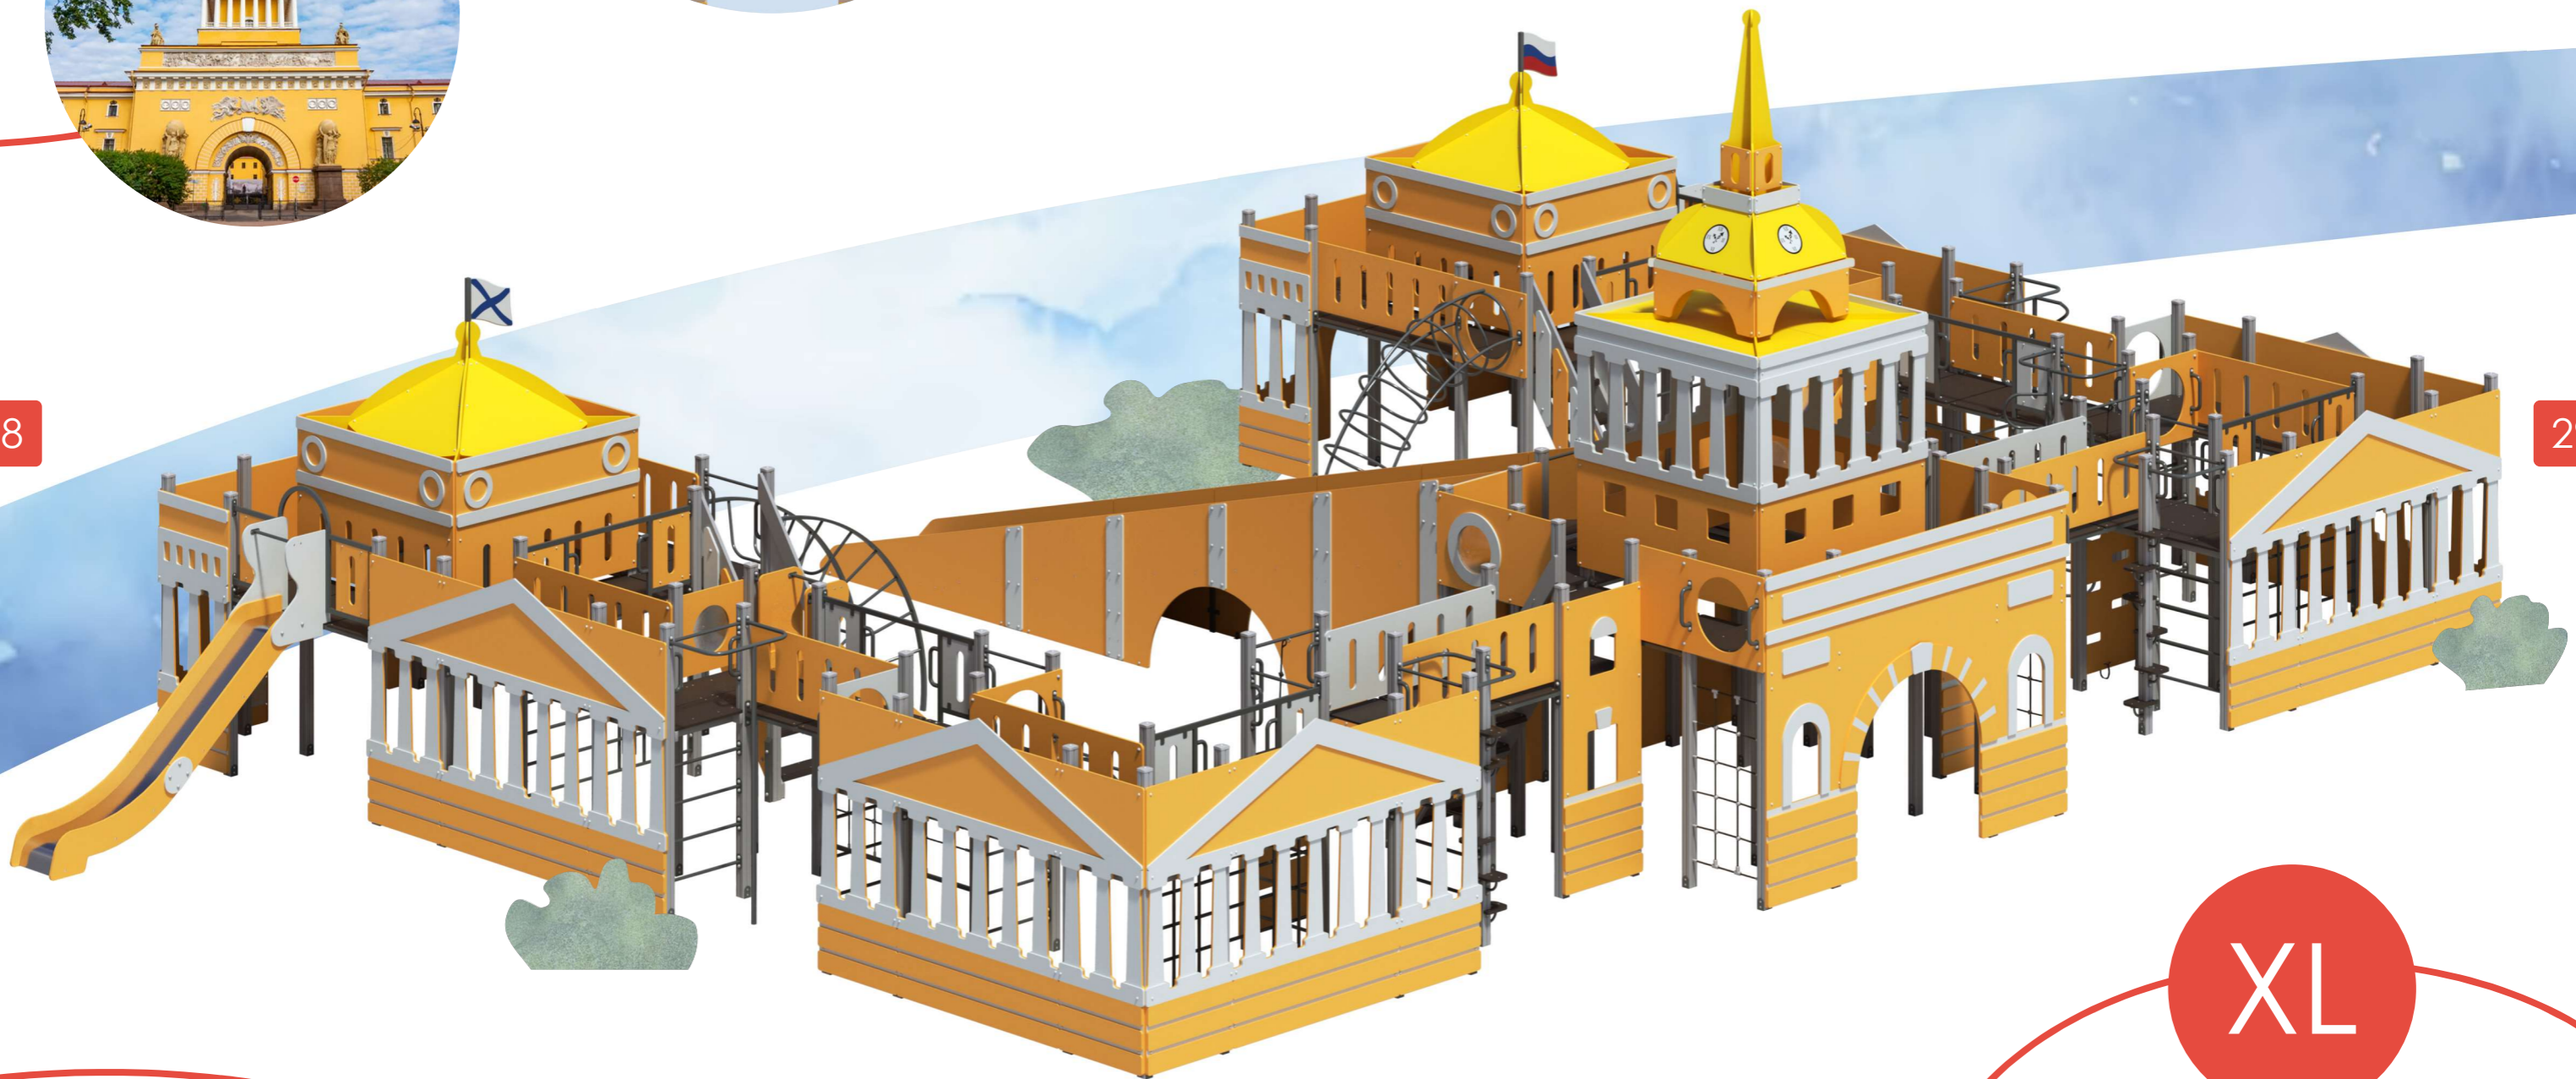

- 21700×12100×6300
- 25700×16100
- 5—12 лет

сердце
Петербурга,
символ морской
славы России

28

29

XL

Игровой комплекс
Казанский собор

109281

13650×9550×4700

17650×12550

5—12 лет

30

31

Казанский собор — выдающийся памятник архитектуры Санкт-Петербурга, возведённый в честь победы русской армии над Наполеоном. Храм построен в стиле высокого классицизма архитектором Андреем Воронихиным и украшен колоннадой. Образ архитектурной доминанты Санкт-Петербурга вдохновил на создание тематического игрового комплекса