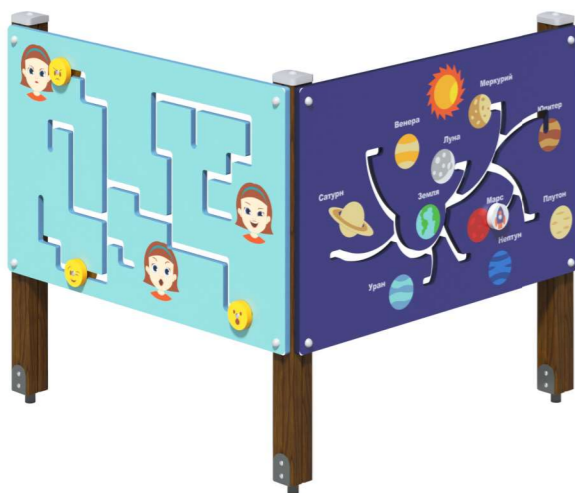

Игровой элемент
Мастерская

7440

■ 1750×1470×1350

□ 4750×4470

☺ 3—7лет

ЮНЫЙ
УМЕЛЕЦ

Игровой элемент
Станок

7480

■ 1560×1560×720

□ 4560×4560

☺ 3—7лет

Игровой элемент
Дуэт Тип 1

■ 1290×1290×1200
□ 4290×4290
☺ 3—7лет

7460

Игровой элемент
Дуэт Тип 2

■ 1360×1290×1200
□ 4360×4290
☺ 3—7лет

7461

Игровой элемент
Циферблат

■ 1250×120×1200
□ 4250×3120
☺ 3—7лет

7459

Игровой элемент
Солнечная система

■ 1250×120×1200
□ 4250×3120
☺ 3—7лет

7458

Игровой элемент
Дуэт Тип 4