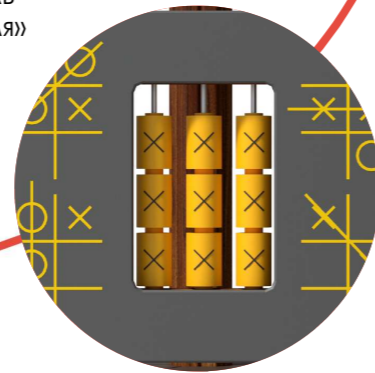

игровая панель
«животные»

игровая панель
«крестики-нолики»

горка