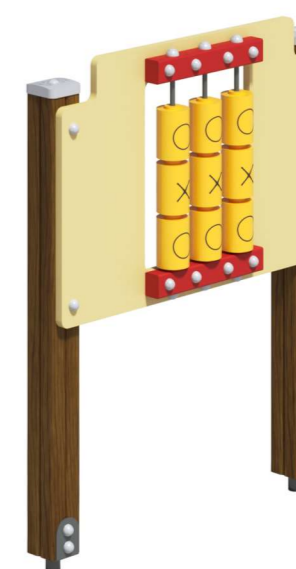

890×160×1120

3890×3160

3—7лет

7426