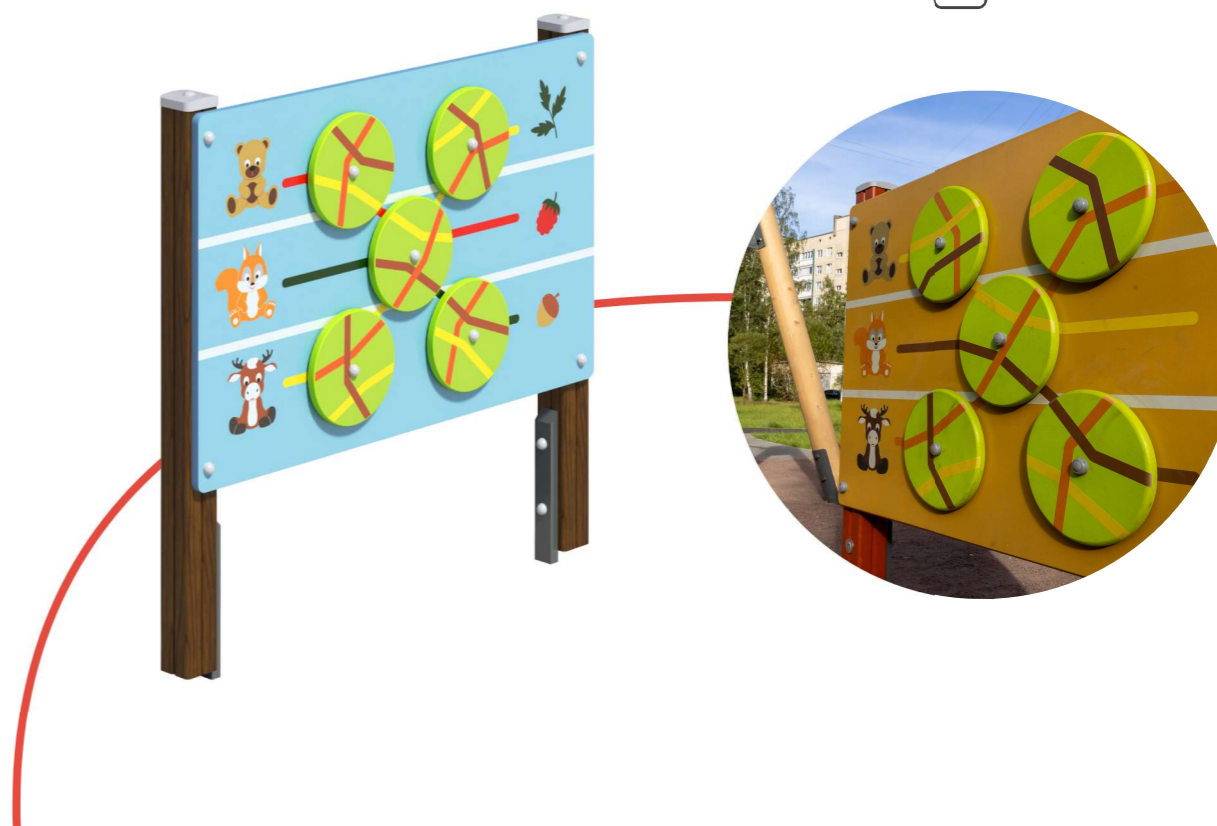

■ 1290×1290×1200
□ 4290×4290
☺ 3—7лет

7463

Игровой элемент
Дуэт Тип 6

■ 1250×1250×1200
□ 4250×4250
☺ 3—7лет

7465

Игровой элемент
Пир в лесу

7457

■ 1250×120×1200
□ 4250×3120
☺ 3—7лет