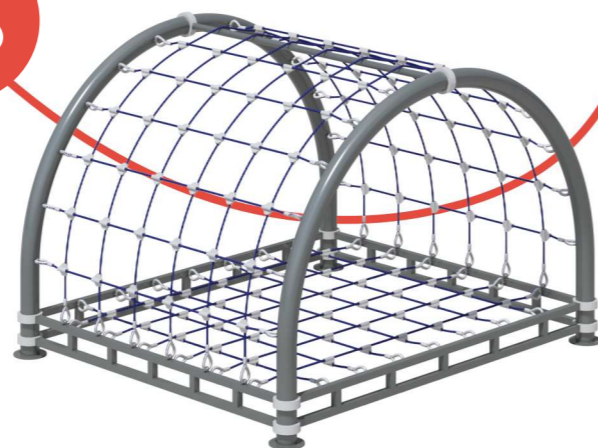

5—12лет

8145

XS

Канатный комплекс
Сфера 2

2580×2230×1780

6580×6230

5—12лет

8135