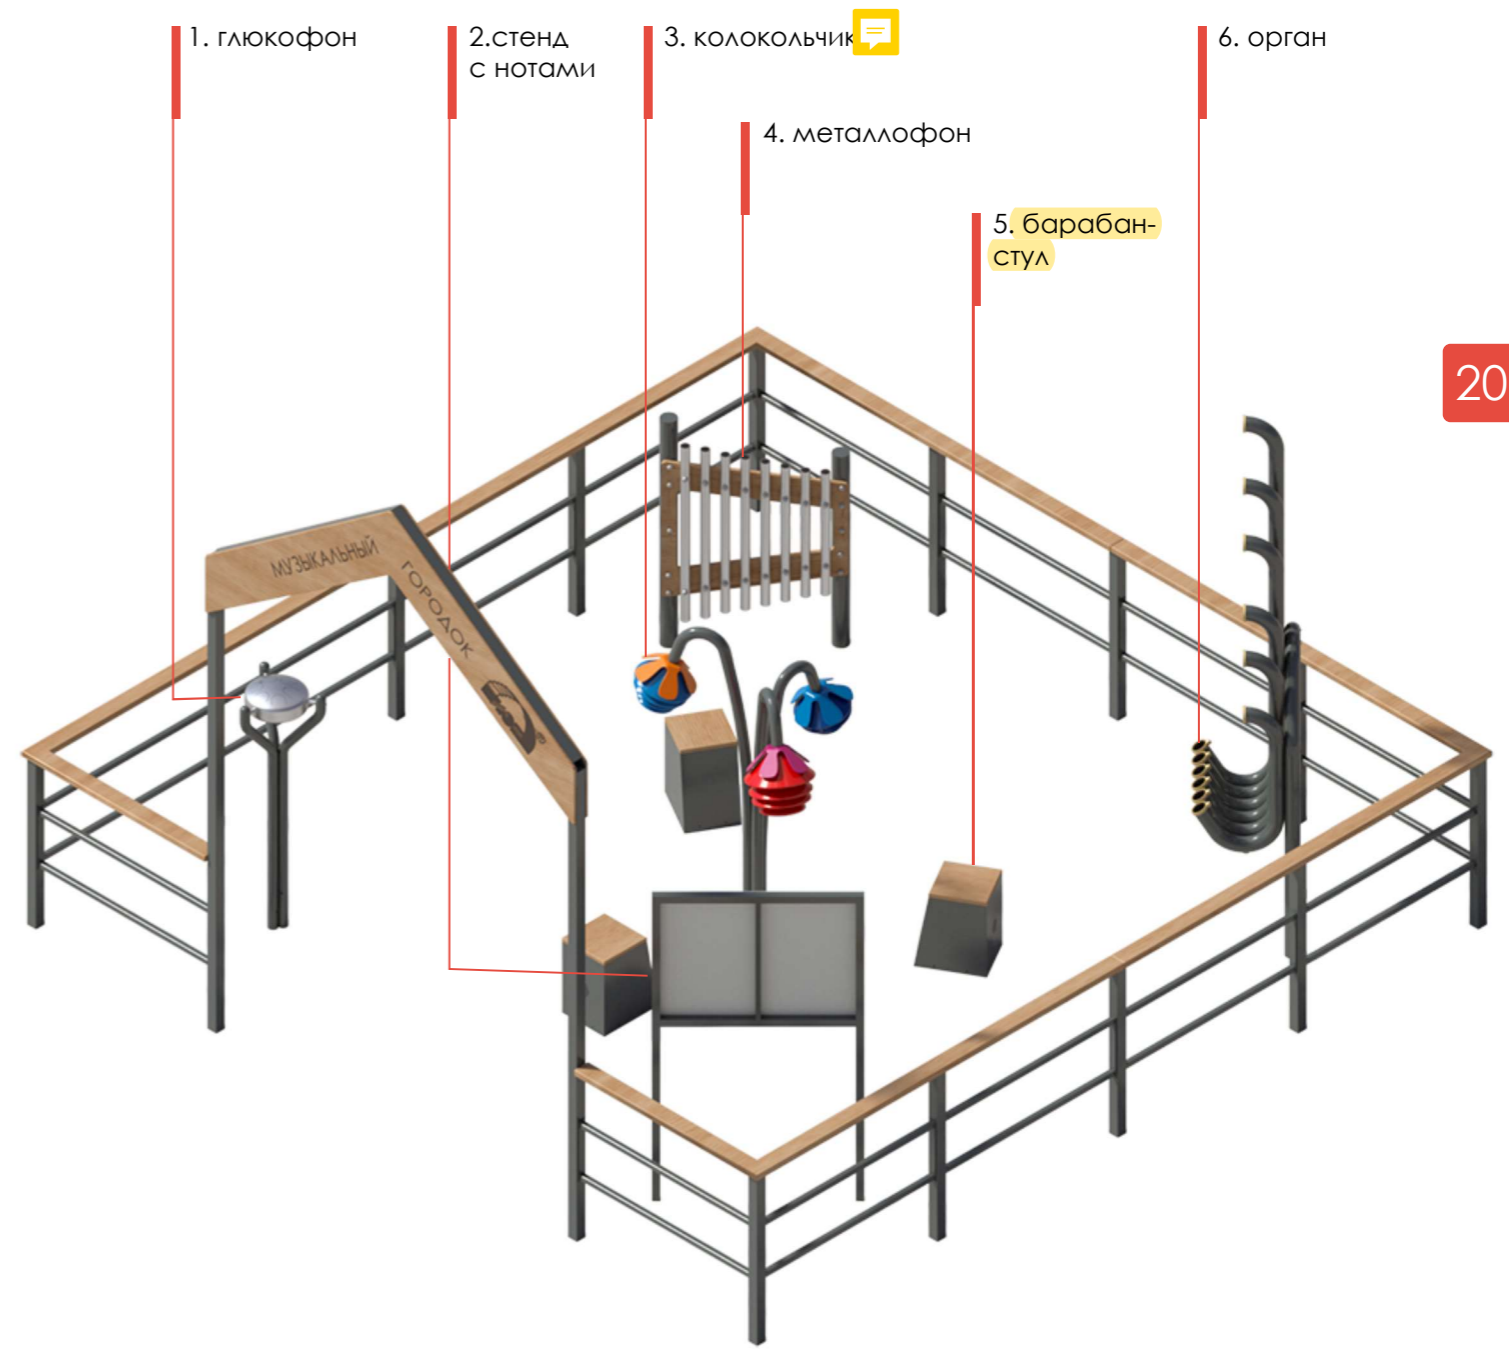

Музыкальная игровая ПЛОЩАДКА

Организованное пространство с возможностью проводить музыкальные занятия на свежем воздухе.

Музыкальный городок

4800×4800×3500

7800×7800

3—12 лет

ИП.002

Игровой элемент
Микроскоп