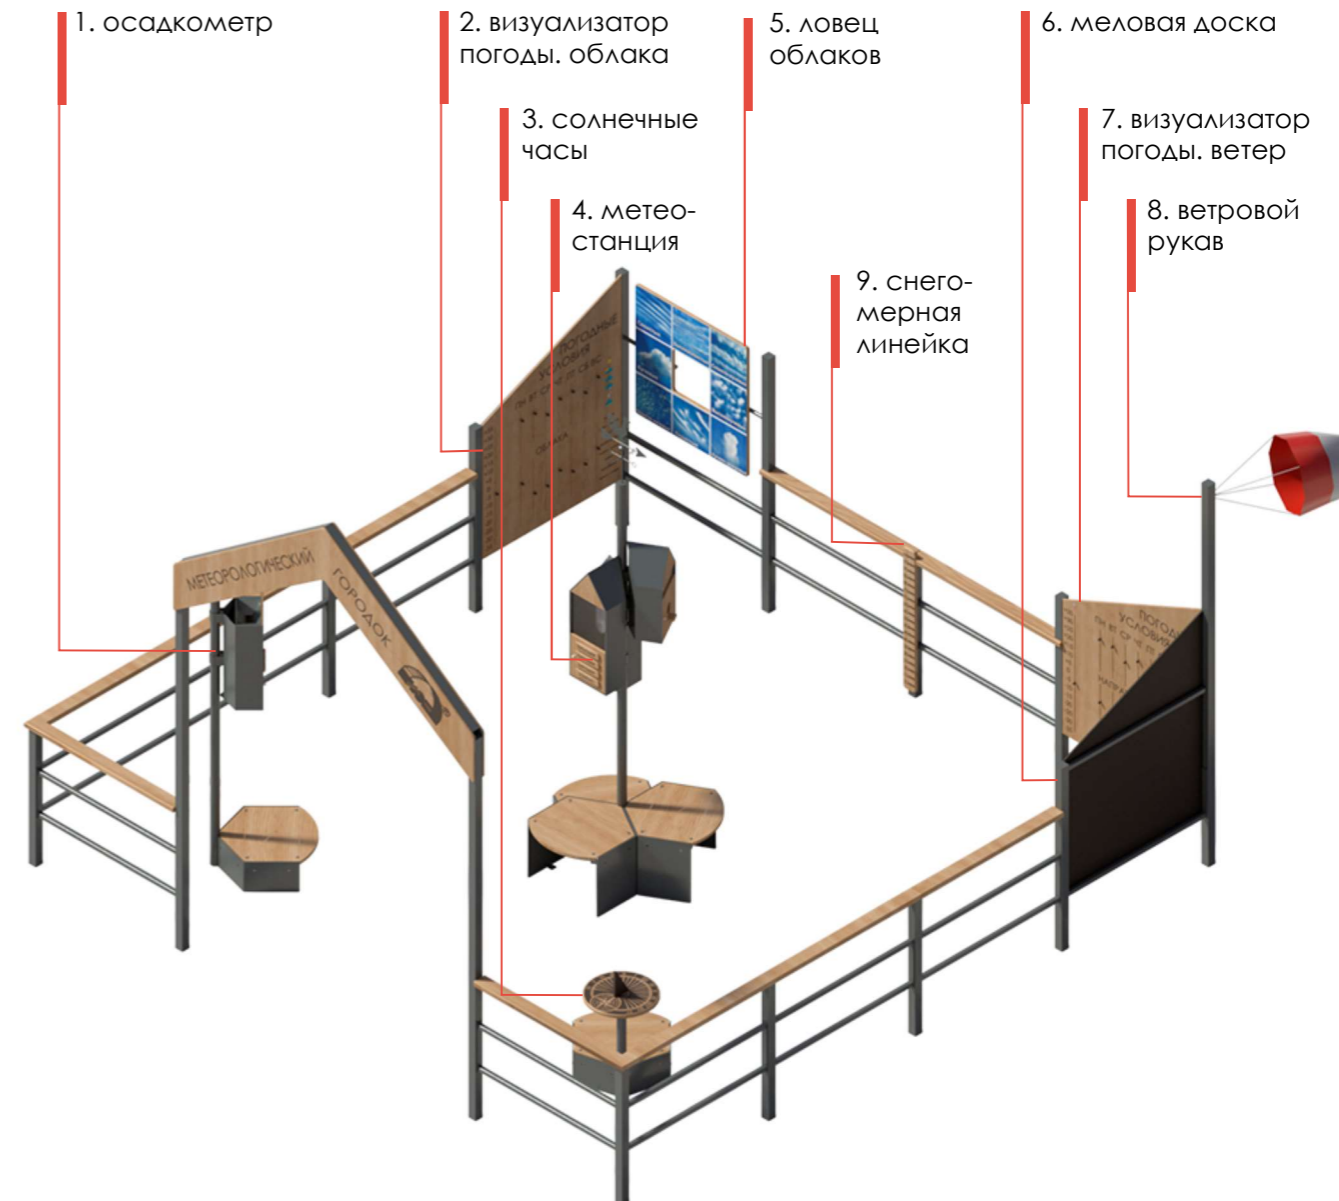

Научная игровая площадка

Организованное пространство с возможностью проводить научно-исследовательские занятия на свежем воздухе.

Метеорологический городок

■ 4800×4800×3500

□ 7800×7800

☺ 3—12 лет

ИП.001

5

с помощью ловца облаков ребенок учится навыку сопоставления