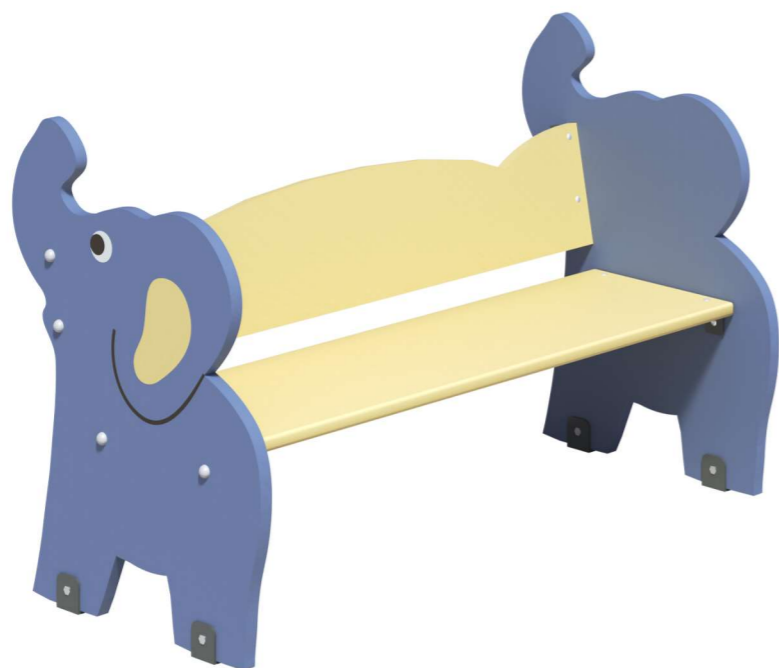

7401

830×490×760

3—7лет

скамейки детские

Детские скамейки

Разнообразный тематический дизайн скамеек позволит органично дополнить этим важным элементом любую детскую площадку, общественное пространство

Скамейка детская
Грибок