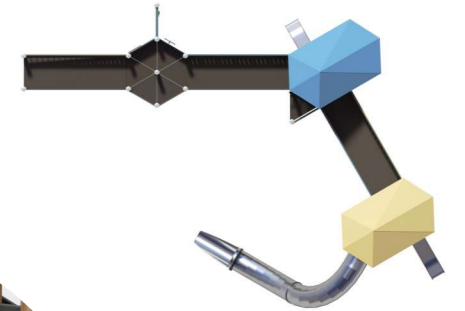

Игровой комплекс
Импульс города

01-007-0005-00

14000×10000×4950

18000×14000

5—12 лет