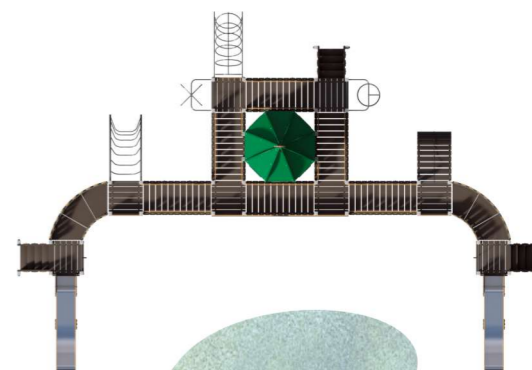

Игровой комплекс
Казанский собор

109281

13650×9550×4700

17650×12550

5—12 лет