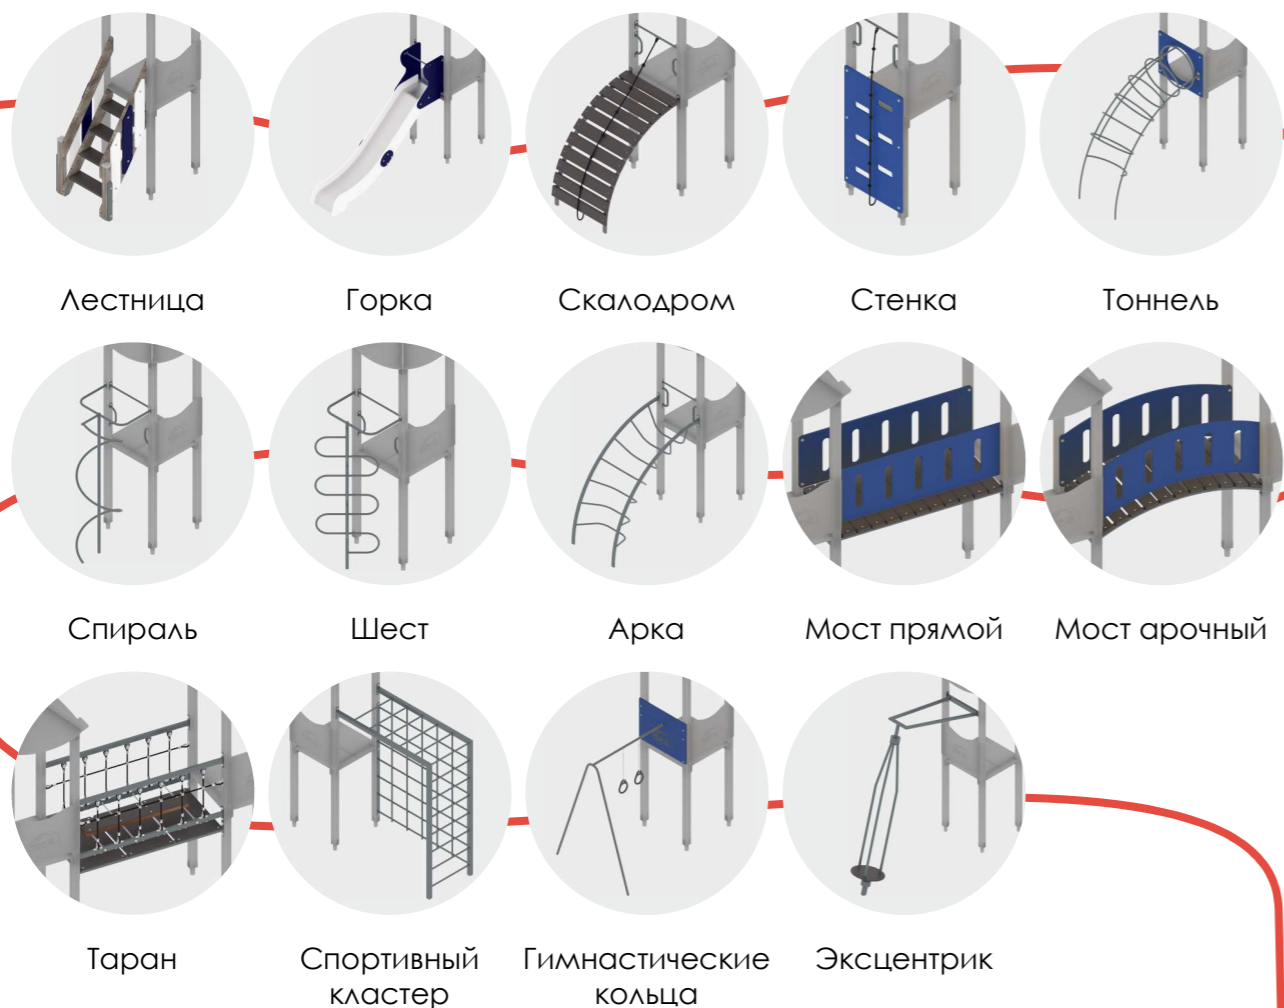

Игровой комплекс
115011

115011

6770×6440×3250

10770×10440

5—12 лет

Дополните классическую серию элементами

Игровые комплексы доступны с разными вариациями и дополнениями. Несколько башен можно объединить в единый комплекс с помощью моста или перехода, создав тем самым новую комбинацию.