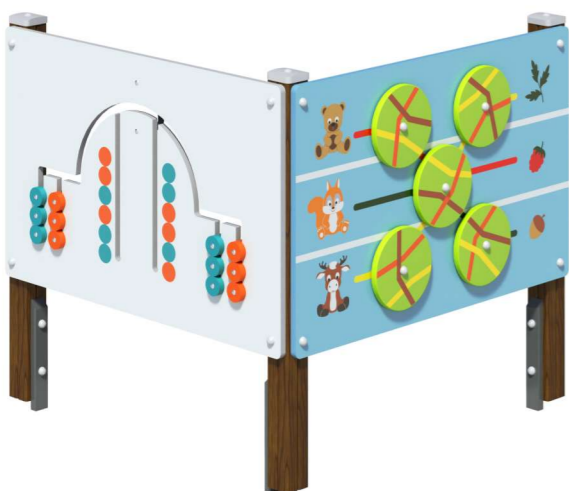

Игровой элемент
Дуэт Тип 5

■ 1290×1290×1200
□ 4290×4290
☺ 3—7лет

7463

Игровой элемент
Дуэт Тип 6