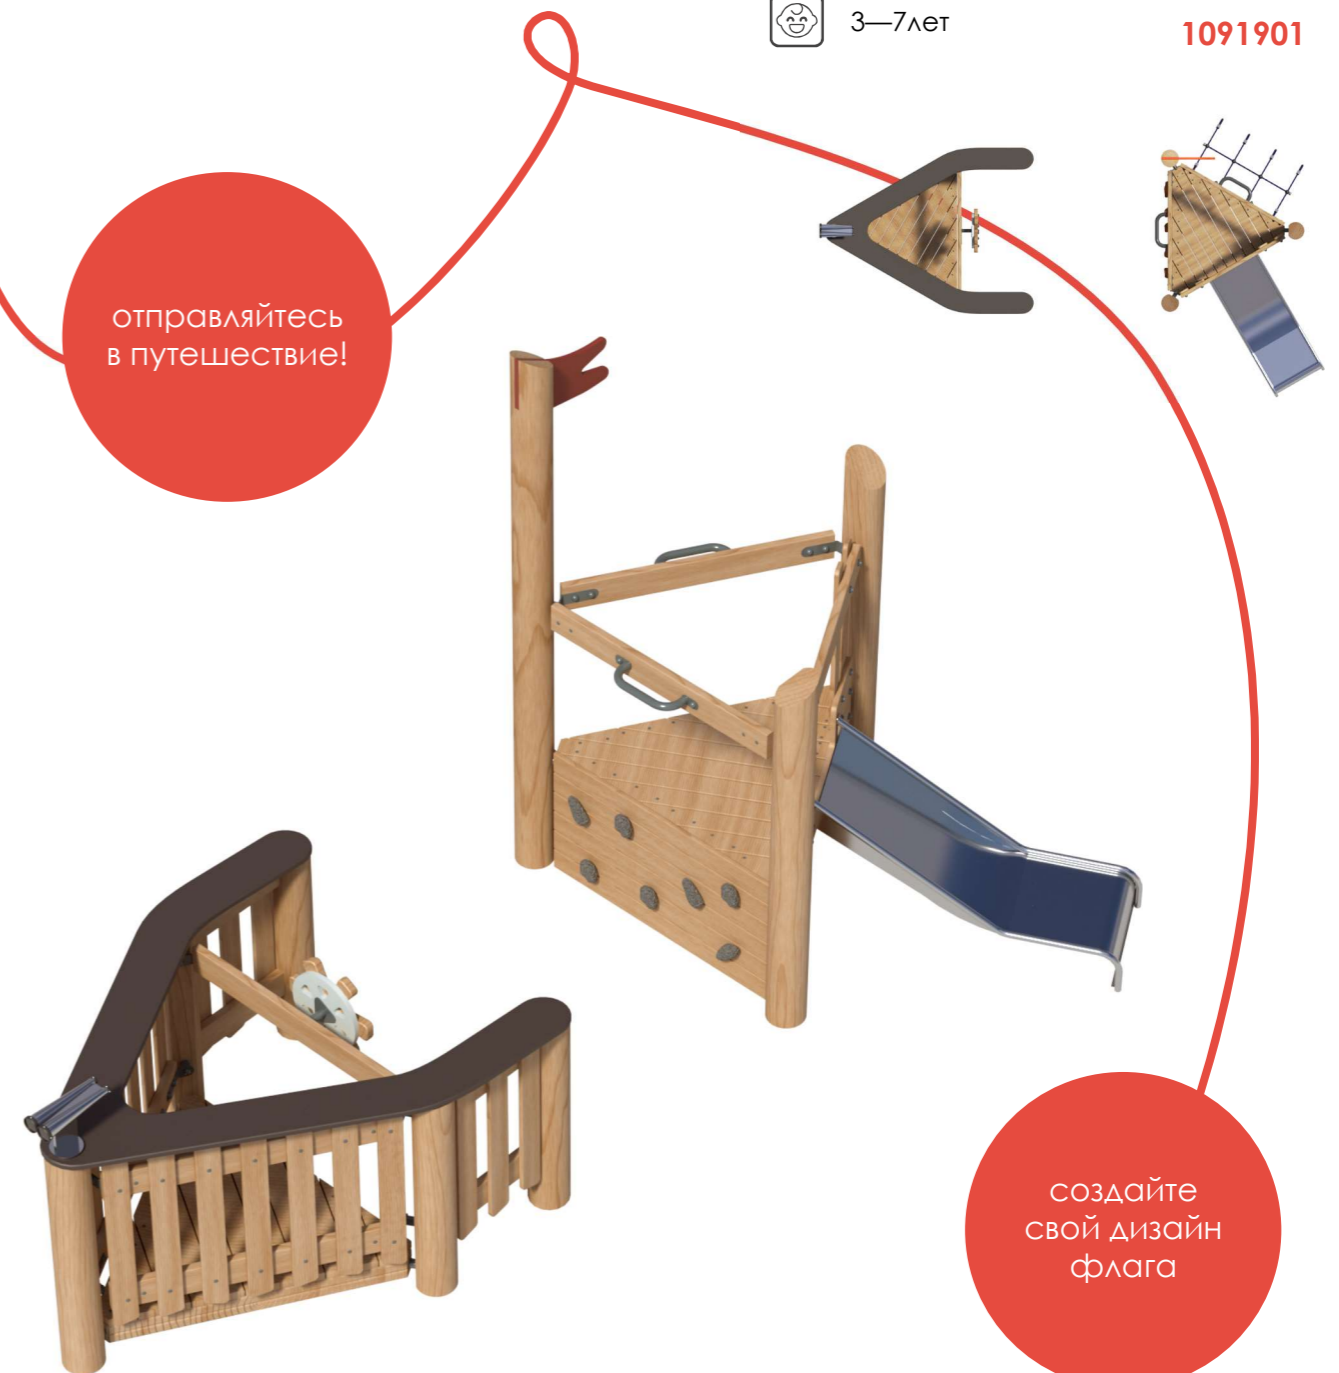

11

Тематические игровые комплексы 3—7 лет

специально разработаны с учетом возрастных особенностей и потребностей малышей. Каждый комплекс обладает уникальным дизайном, который делает игру настоящим приключением, погружая малышей в волшебный мир сказок, путешествий и удивительных открытий. Чтобы узнать больше о наших тематических сериях, просто отсканируйте QR-код рядом.

Игровой комплекс
Корабль

4300×2300×2400

7800×5800

3—7 лет

1091901

отправляйтесь
в путешествие!

создайте
свой дизайн
флага

Игровой комплекс
Торговый центр