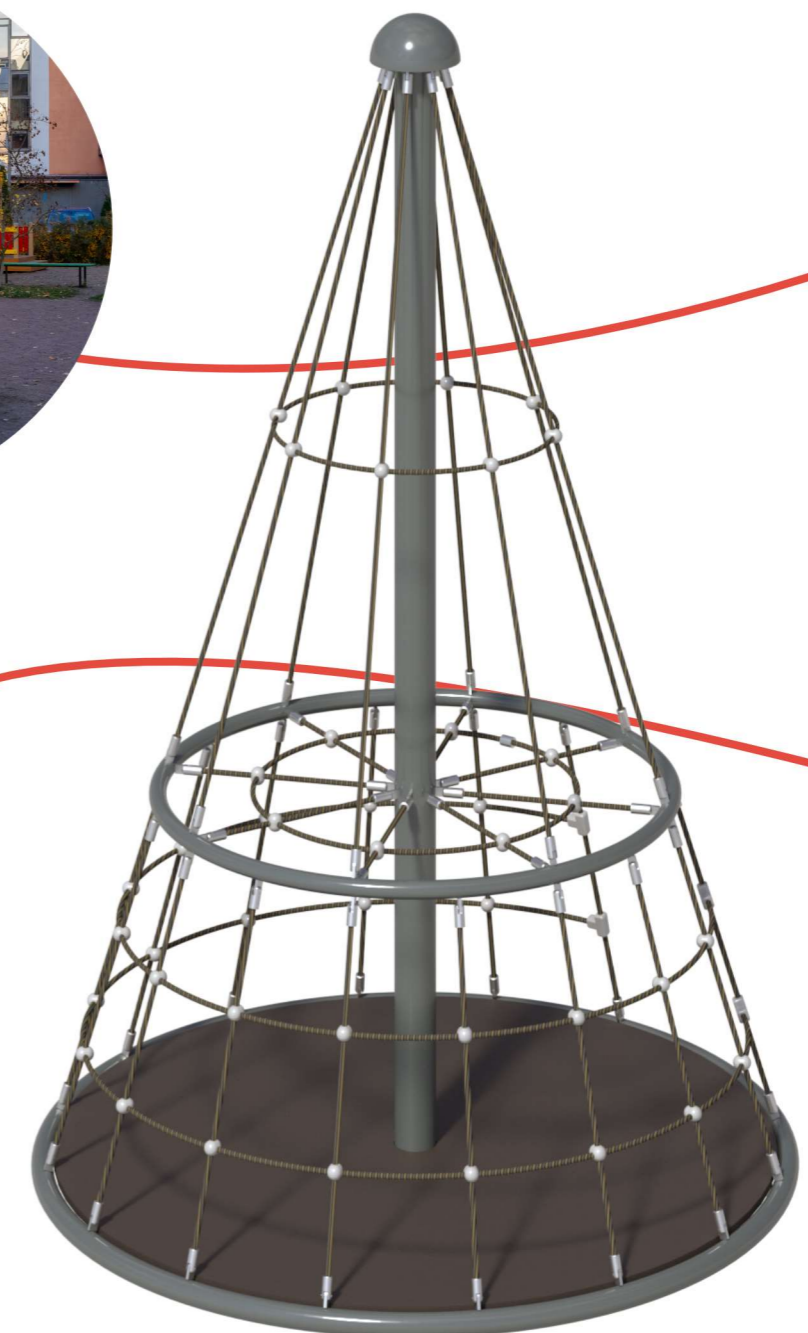

Карусели классические

Классические карусели для детских площадок — это надежное и проверенное временем игровое оборудование.

Карусель
Юла

104091

2140×2140×3100

6140×6140

3—10лет

волшебство
вращения

Карусель
Росток

500×500×1260

4500×4500

3—10лет

104121