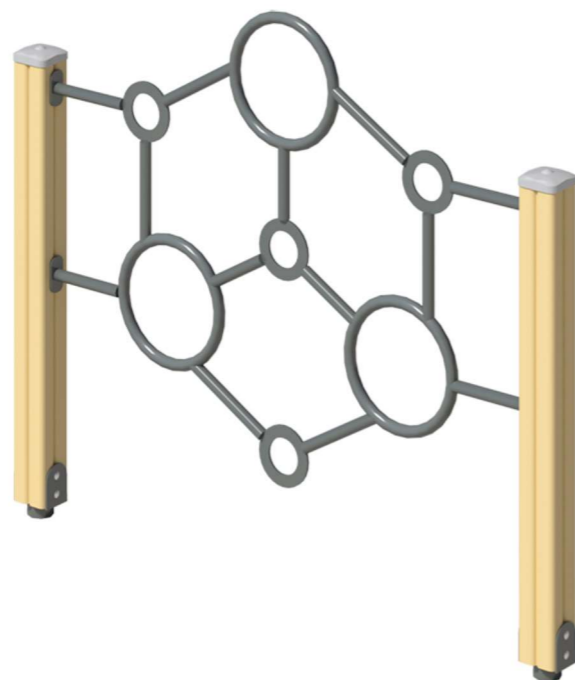

3890×3160

3—7лет

7426

Игровой элемент
Мишень кольца
01-013-0001-00

■ 1490×90×1230
□ 4490×3090
☺ 3—7лет

ТОЧНО
В ЦЕЛЬ!

игровые элементы

Игровой элемент
Топтышка
110571