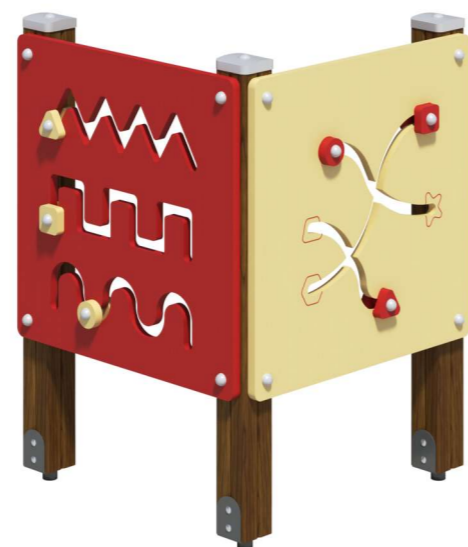

840×840×1200

3840×3840

3—7лет

7462

Игровой элемент
Лабиринт