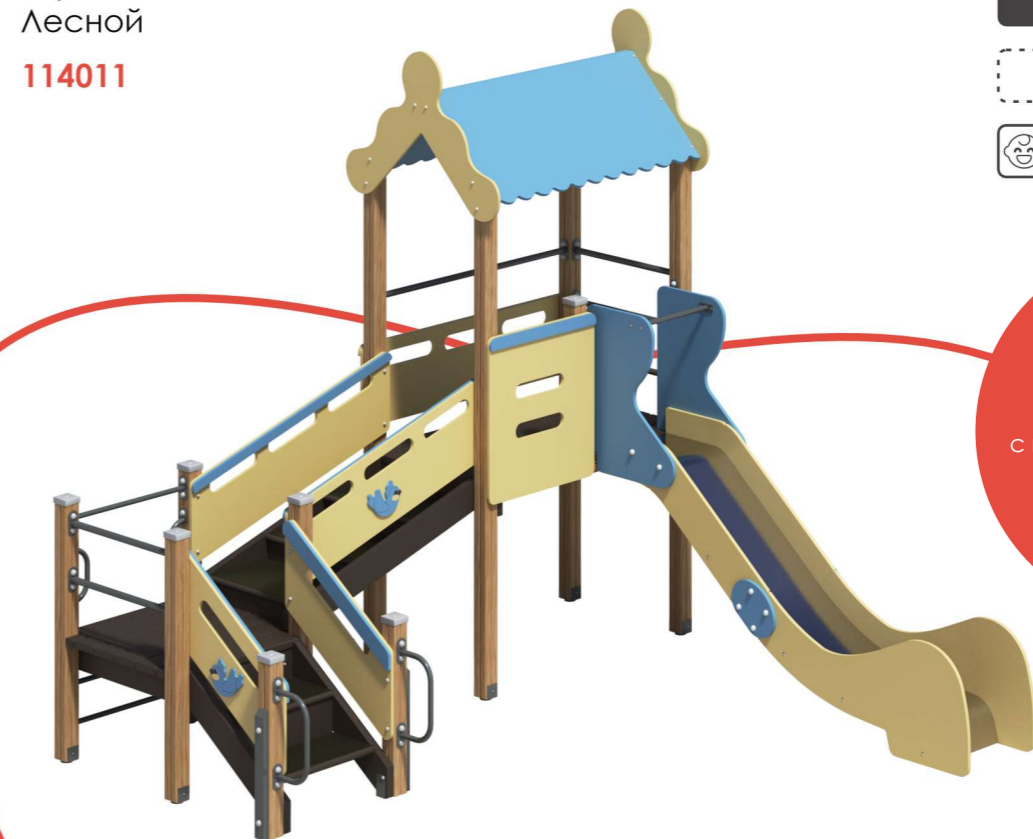

3—7лет

горка
оборудована
бортами,
приподнятыми
на высоту 45 см

Игровой комплекс
Лесной

114011

3240×2880×3220

7240×6880

3—7лет

безопасность
детей и спокойствие
родителей
обеспечиваются
с помощью ограждений,
позволяющих видеть
детей в процессе
игры